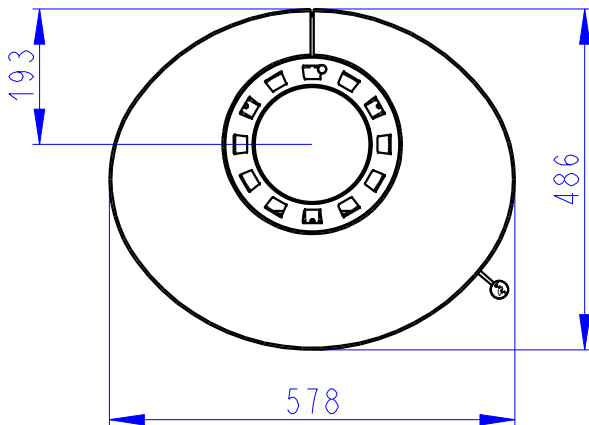

Konvektionsluft regulierbar
Convection air control
Contrôle de l'air de convection