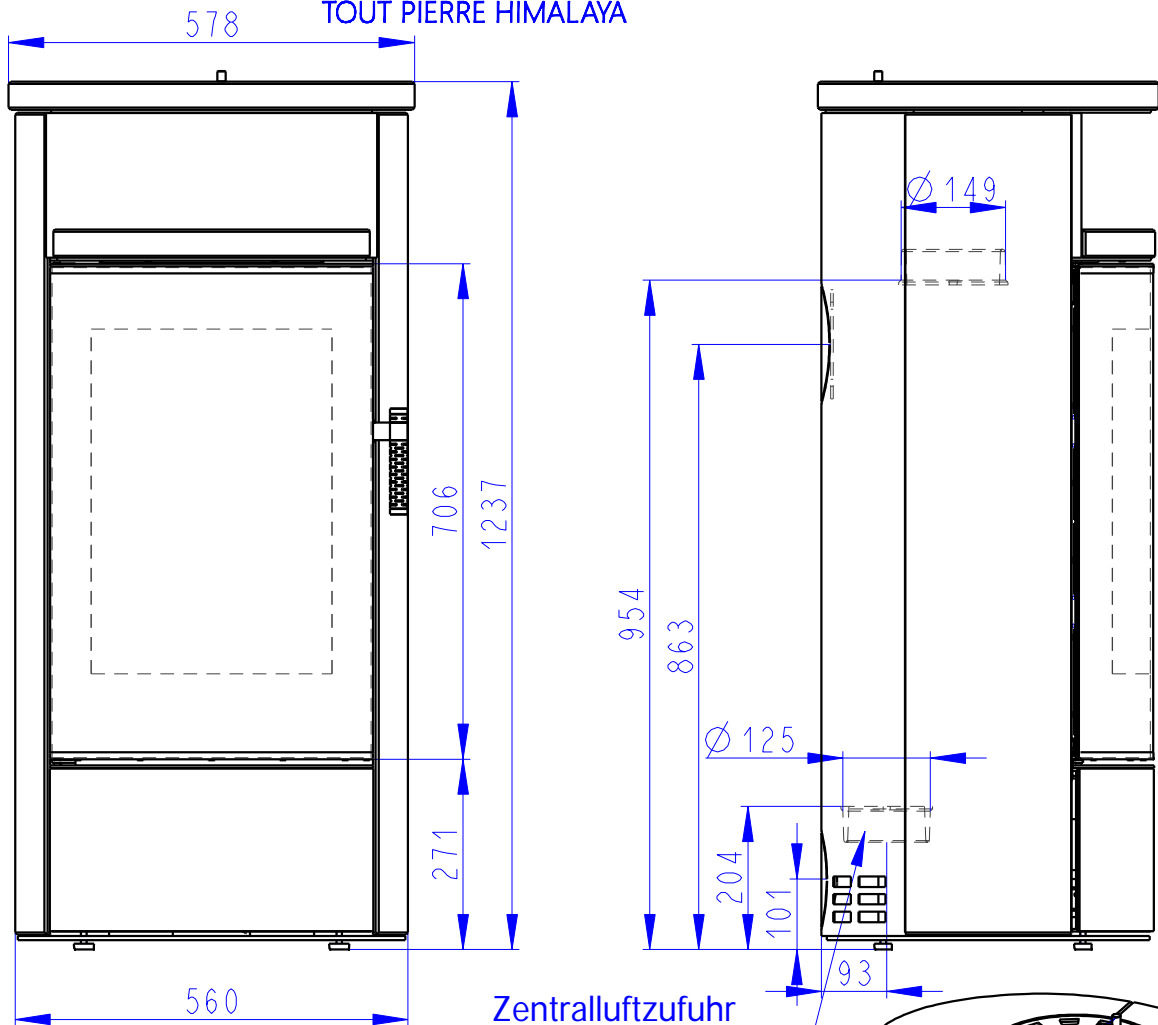

# ASKJA EX

SANDSTEIN KOMPLETT  
 FULL SANDSTONE  
 TOUT PIERRE HIMALAYA

242kg

Zentralluftzufuhr  
 Central air inlet  
 Arrivée d'air central

Konvektionsluft regulierbar  
 Convection air control  
 Contrôle de l'air de convection