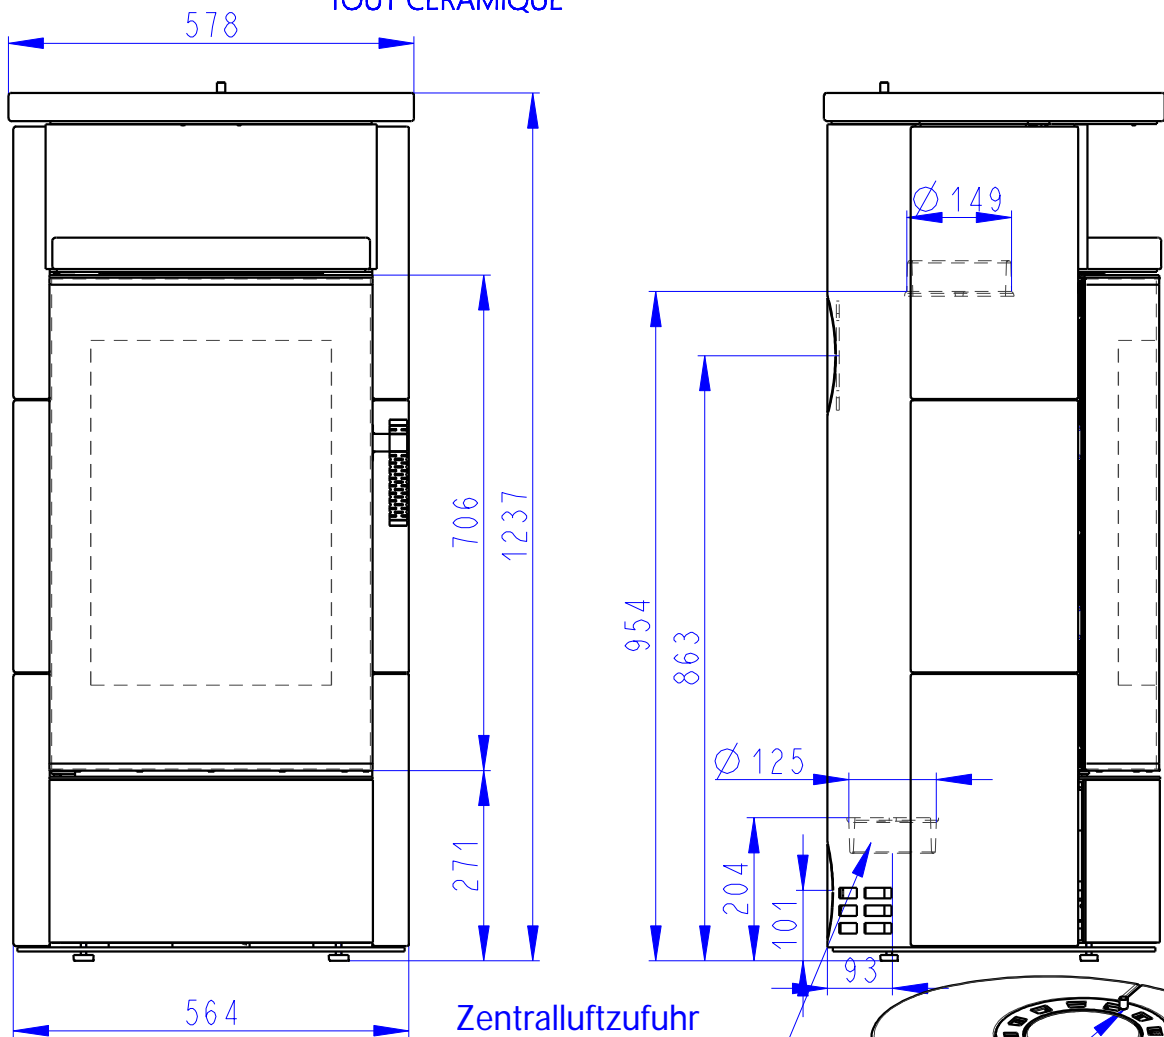

# ASKJA EX

KERAMIK KOMPLETT  
FULL CERAMIC  
TOUT CERAMIQUE

205kg

Zentralluftzufuhr  
Central air inlet  
Arrivée d'air central

Konvektionsluft regulierbar  
Convection air control  
Contrôle de l'air de convection