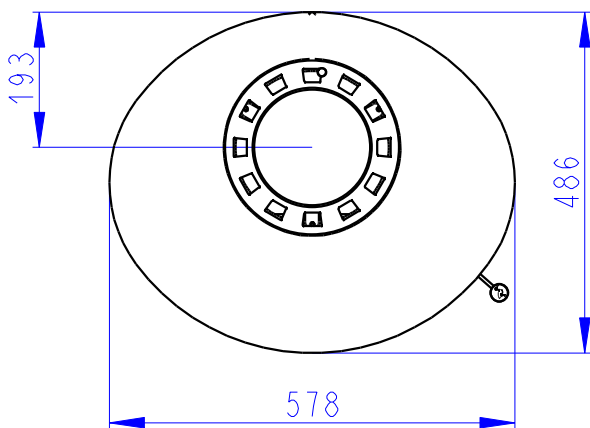

# ASKJA EX

KERAMIK KOMPLETT  
FULL CERAMIC  
TOUT CERAMIQUE

205kg

Zentralluftzufuhr  
Central air inlet  
Arrivée d'air central

Konvektionsluft regulierbar  
Convection air control  
Contrôle de l'air de convection