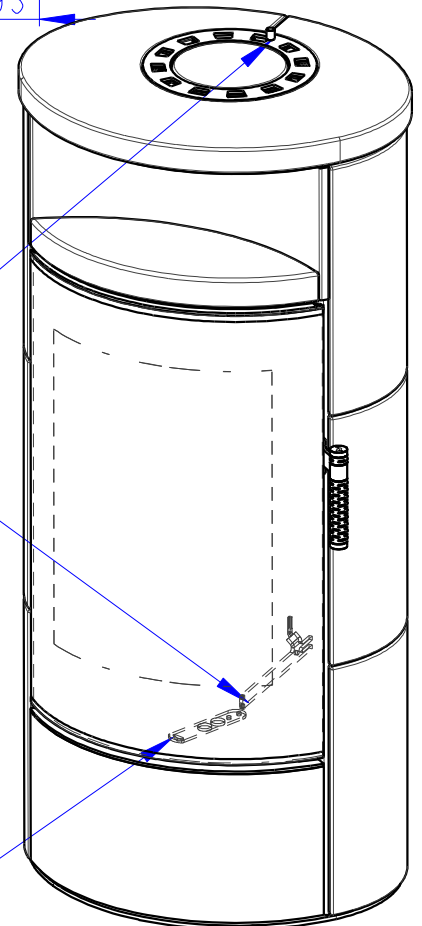

Rostzugstange
Grate lever
Lever à grille

Primärluft
Sekundärluft
Tertiärluft
Primary air
Secondary air
Tertiary air
Air primaire
Air secondaire
Air tertiaire