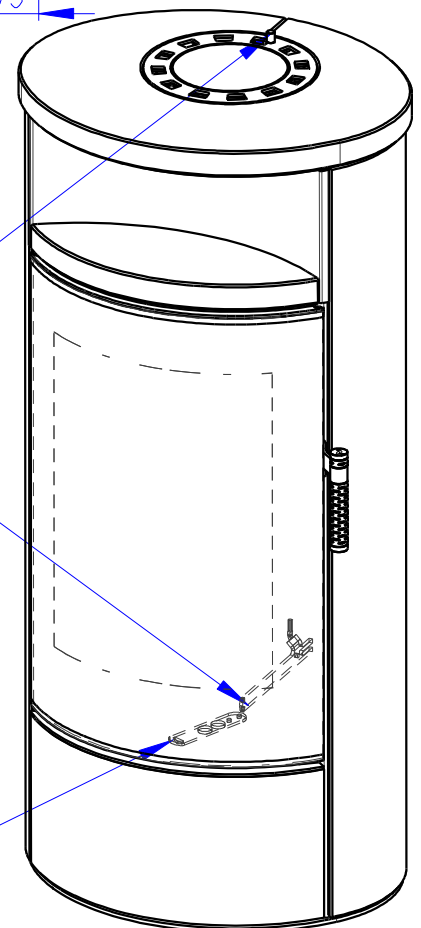

Rostzugstange
Grate lever
Levier à grille

Primärluft
Sekundärluft
Tertiärluft
Primary air
Secondary air
Tertiary air
Air primaire
Air secondaire
Air tertiaire