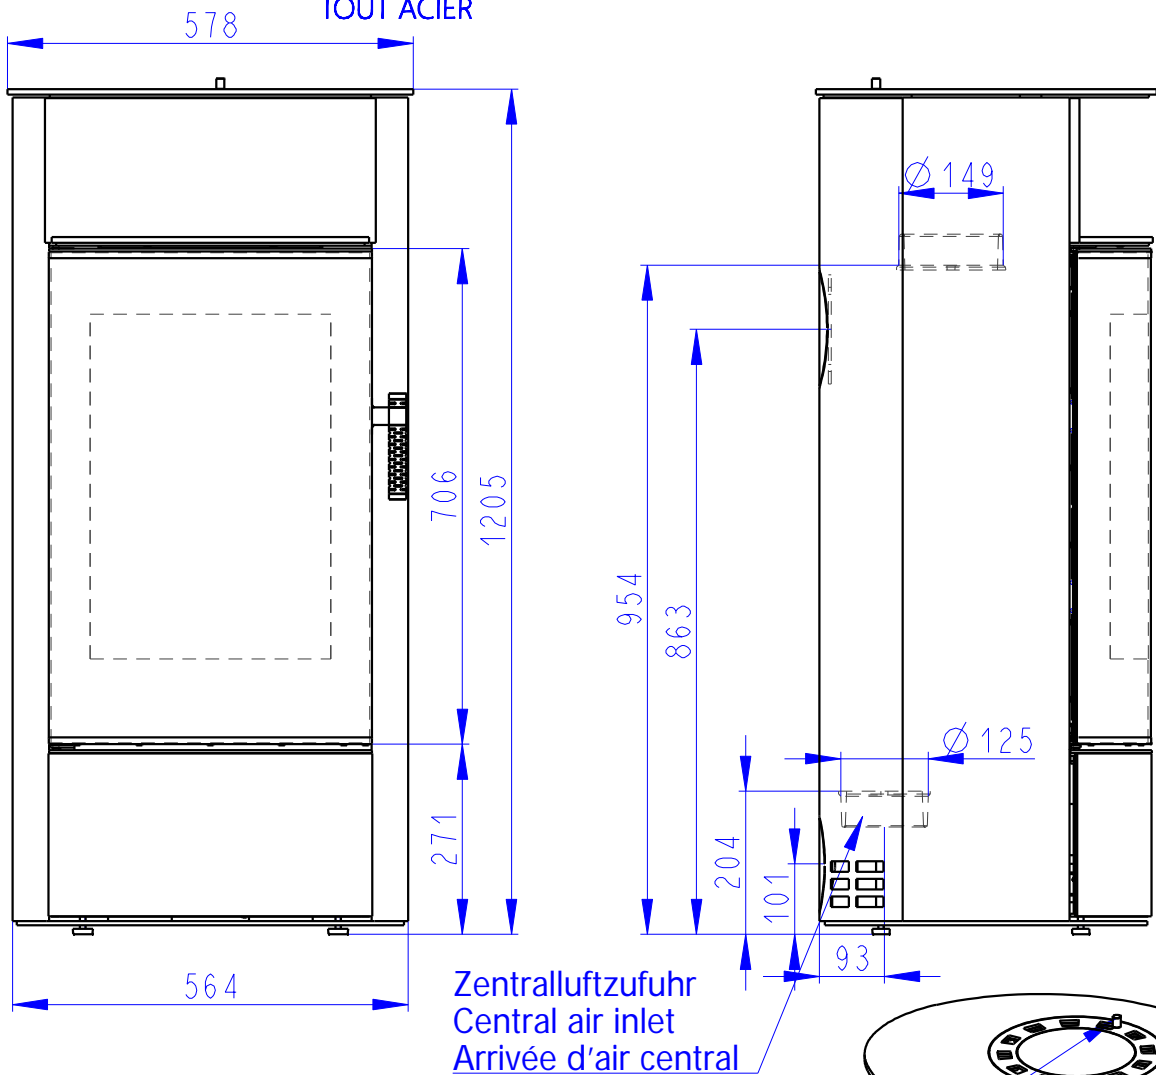

ASKJA EX

STAHL KOMPLETT
FULL STEEL
TOUT ACIER

190kg