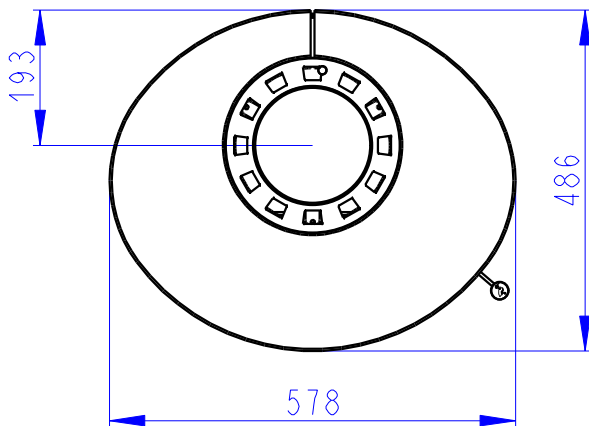

# ASKJA EX

SANDSTEIN KOMPLETT  
 FULL SANDSTONE  
 TOUT PIERRE HIMALAYA

242kg

Zentralluftzufuhr  
 Central air inlet  
 Arrivée d'air central

Konvektionsluft regulierbar  
 Convection air control  
 Contrôle de l'air de convection