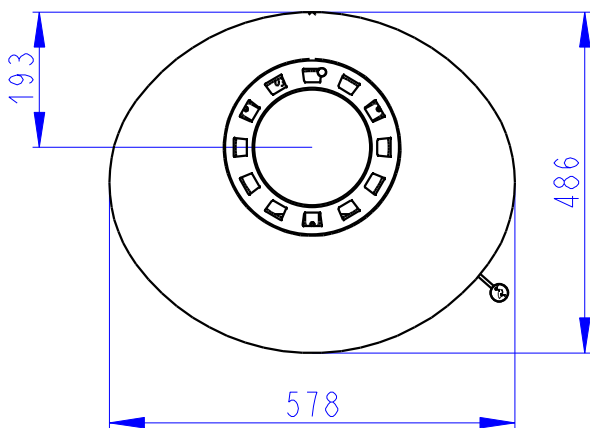

ASKJA EX

KERAMIK KOMPLETT
FULL CERAMIC
TOUT CERAMIQUE

Zentralluftzufuhr
Central air inlet
Arrivée d'air central

Konvektionsluft regulierbar
Convection air control
Contrôle de l'air de convection

Rostzugstange
Grate lever
Lever à grille