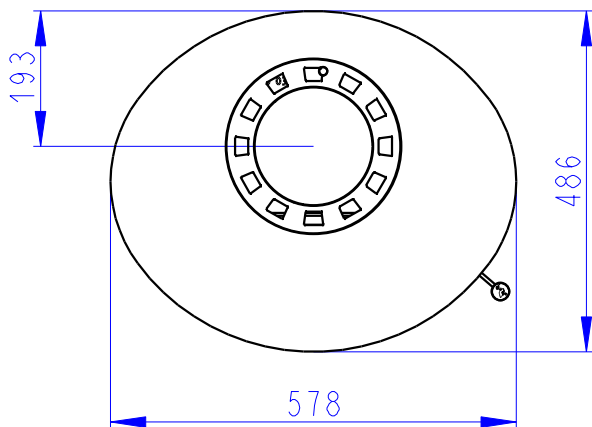

Konvektionsluft regulierbar
Convection air control
Contrôle de l'air de convection