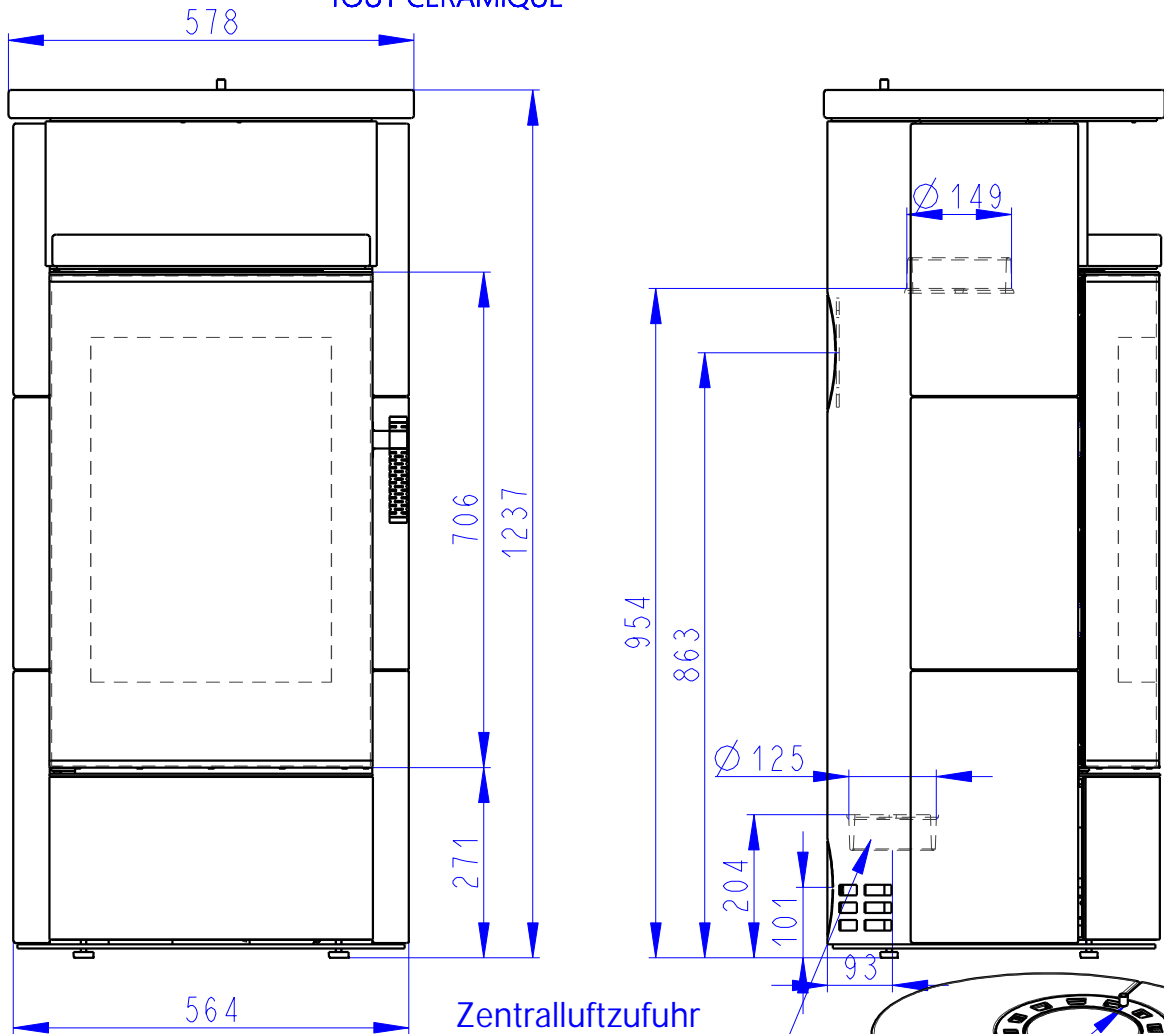

ASKJA EX

KERAMIK KOMPLETT
FULL CERAMIC
TOUT CERAMIQUE

Zentralluftzufuhr
Central air inlet
Arrivée d'air central

Konvektionsluft regulierbar
Convection air control
Contrôle de l'air de convection

Rostzugstange
Grate lever
Lever à grille