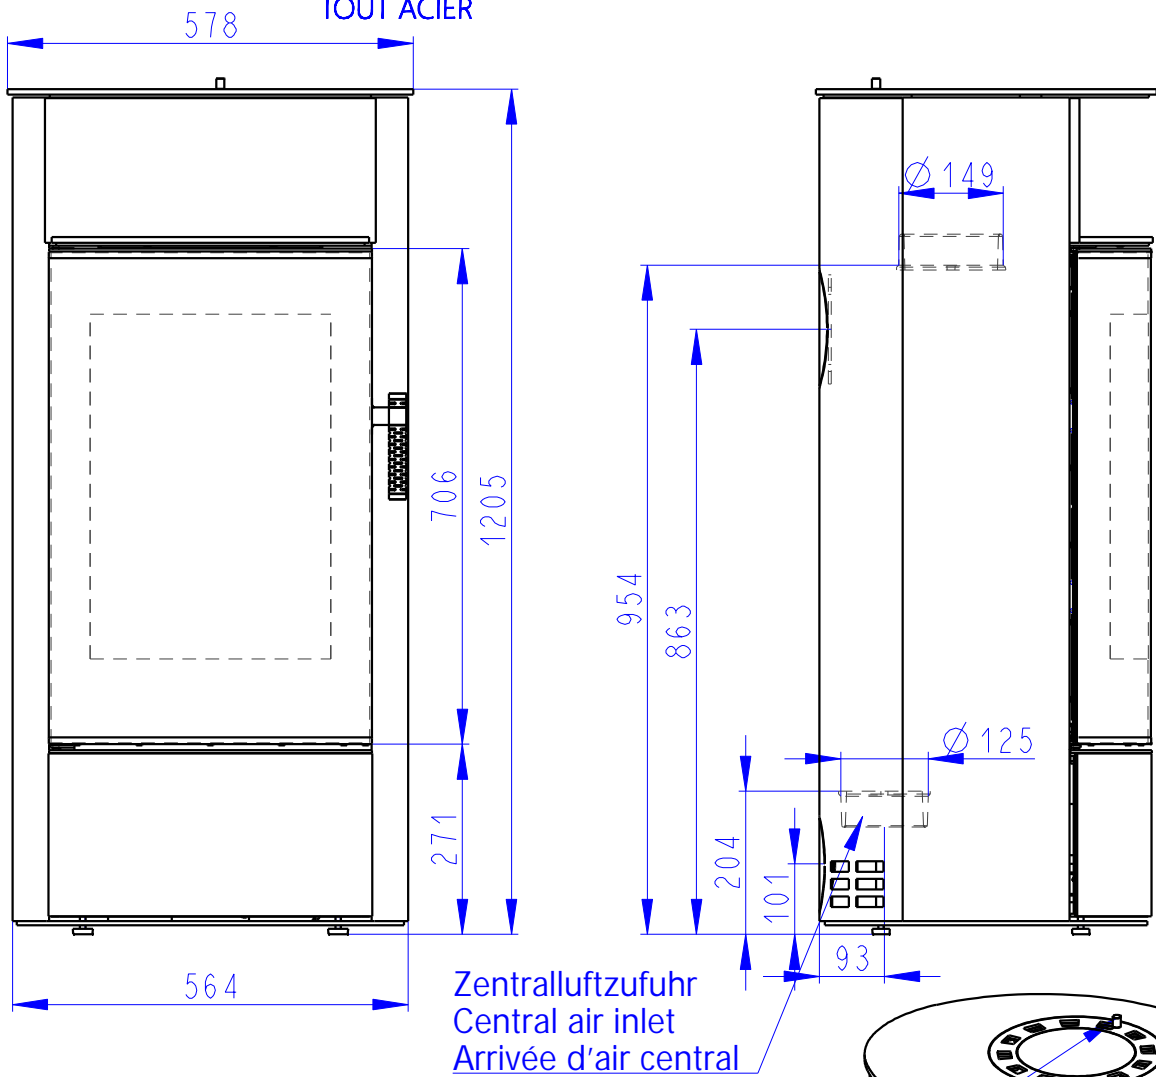

ASKJA EX

STAHL KOMPLETT
FULL STEEL
TOUT ACIER