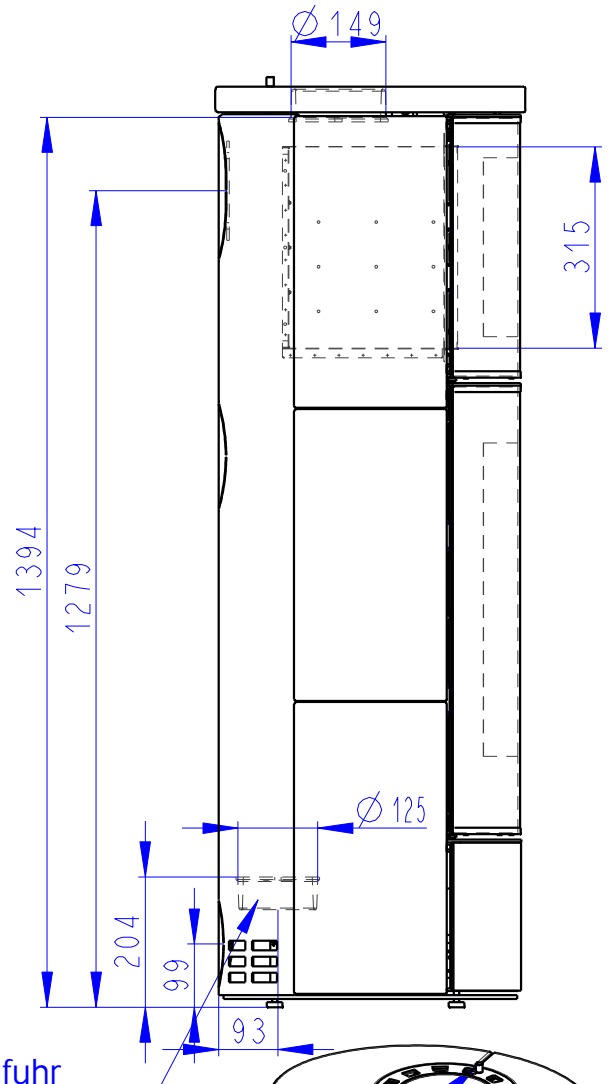

ASKJA BF EX

KERAMIK KOMPLETT
FULL CERAMIC
TOUT CERAMIQUE

Zentralluftzufuhr
Central air inlet
Arrivée d'air central

Konvektionsluft regulierbar
Convection air control
Contrôle de l'air de convection

Rostzugstange
Grate lever
Lever à grille