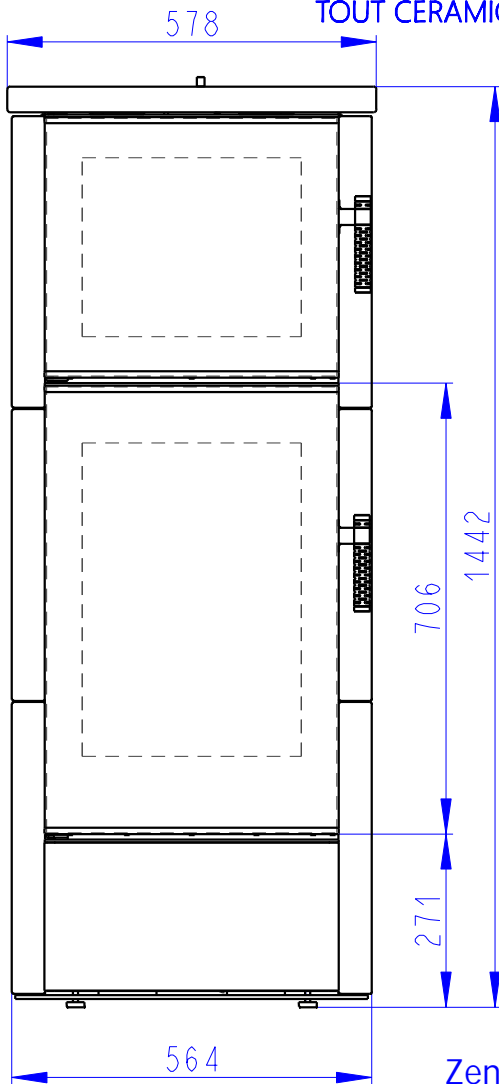

ASKJA BF EX

KERAMIK KOMPLETT
FULL CERAMIC
TOUT CERAMIQUE

Zentralluftzufuhr
Central air inlet
Arrivée d'air central

Konvektionsluft regulierbar
Convection air control
Contrôle de l'air de convection

Rostzugstange
Grate lever
Lever à grille