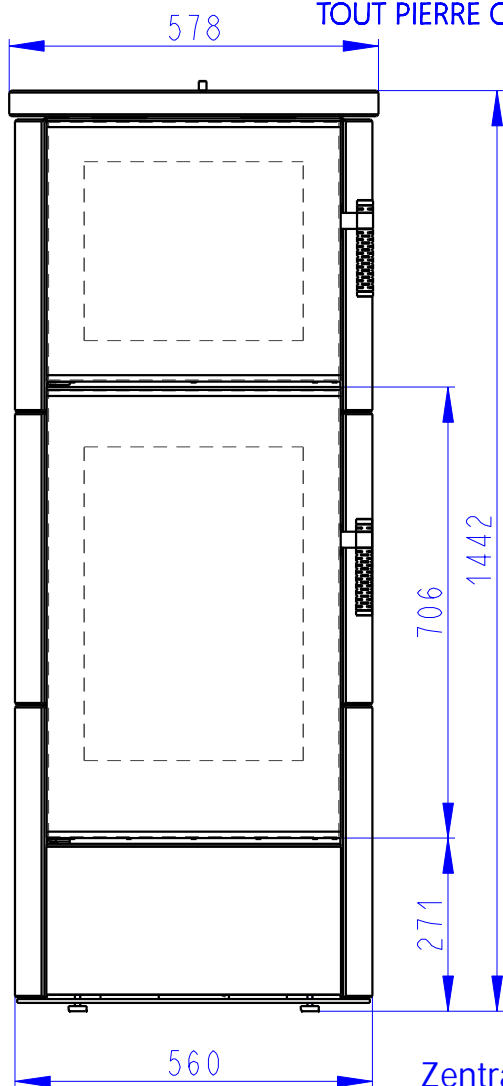

ASKJA BF EX

SERPENTINO KOMPLETT
FULL SERPENTINE
TOUT PIERRE OLLAIRE

Zentralluftzufuhr
Central air inlet
Arrivée d'air central

Konvektionsluft regulierbar
Convection air control
Contrôle de l'air de convection