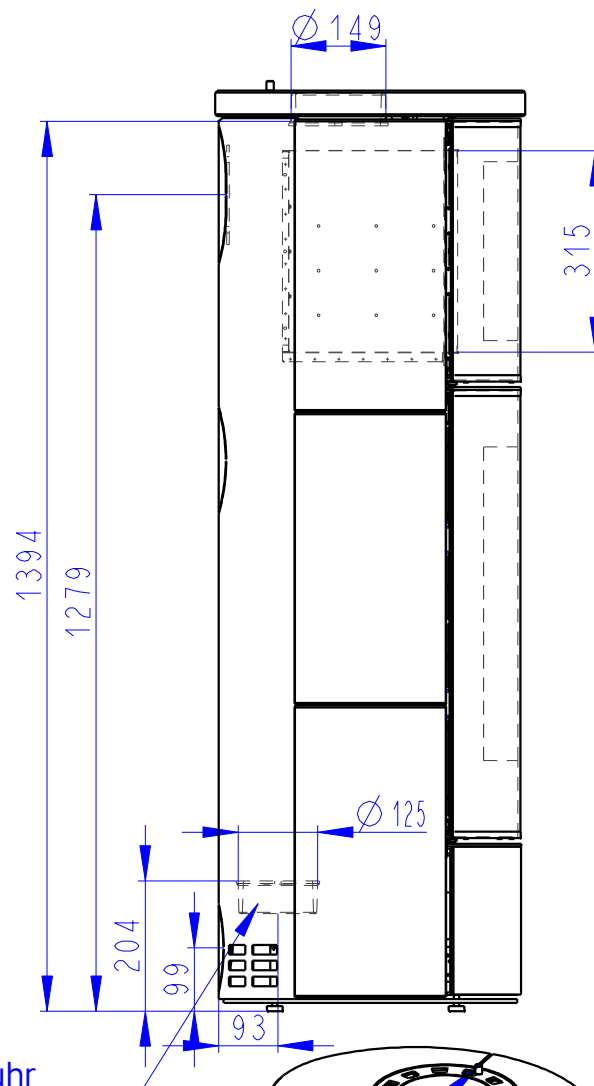

ASKJA BF EX

SERPENTINO KOMPLETT
FULL SERPENTINE
TOUT PIERRE OLLAIRE

Zentralluftzufuhr
Central air inlet
Arrivée d'air central

Konvektionsluft regulierbar
Convection air control
Contrôle de l'air de convection