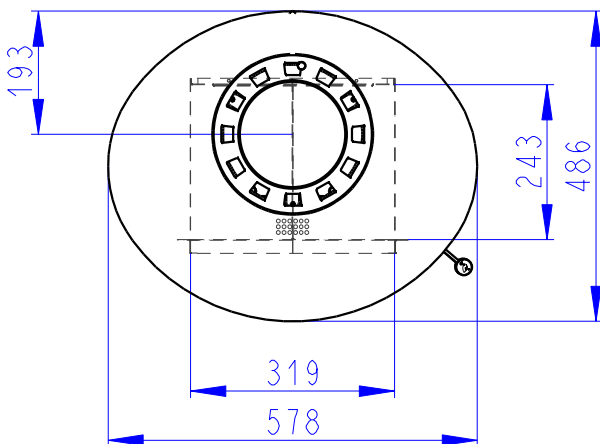

ASKJA BF EX

KERAMIK KOMPLETT
FULL CERAMIC
TOUT CERAMIQUE

Zentralluftzufuhr
Central air inlet
Arrivée d'air central

Konvektionsluft regulierbar
Convection air control
Contrôle de l'air de convection

Rostzugstange
Grate lever
Lever à grille