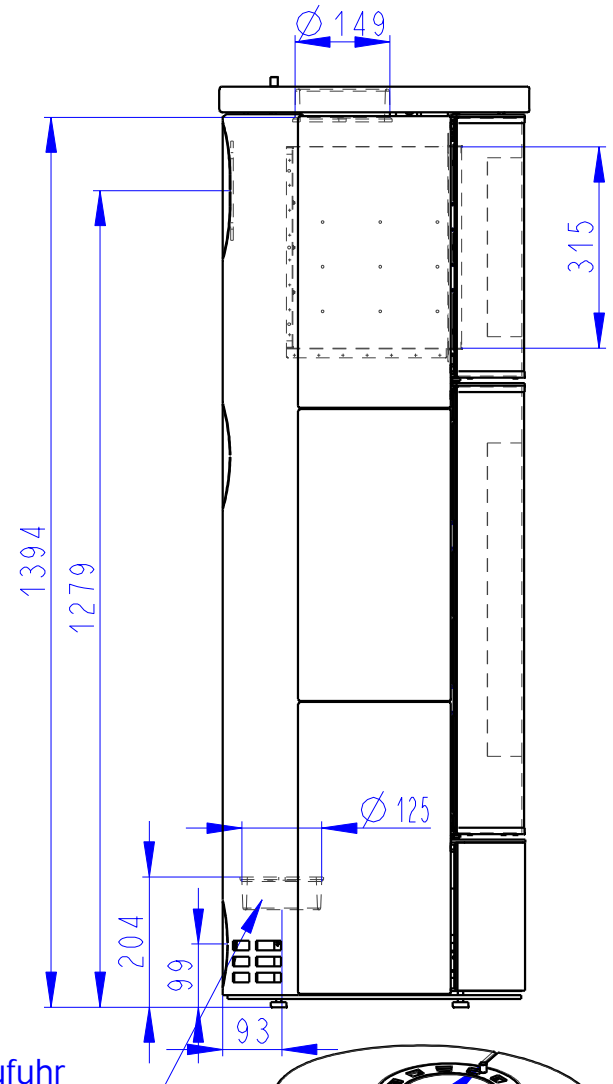

ASKJA BF EX

KERAMIK KOMPLETT
FULL CERAMIC
TOUT CERAMIQUE

Zentralluftzufuhr
Central air inlet
Arrivée d'air central

Konvektionsluft regulierbar
Convection air control
Contrôle de l'air de convection

Rostzugstange
Grate lever
Lever à grille