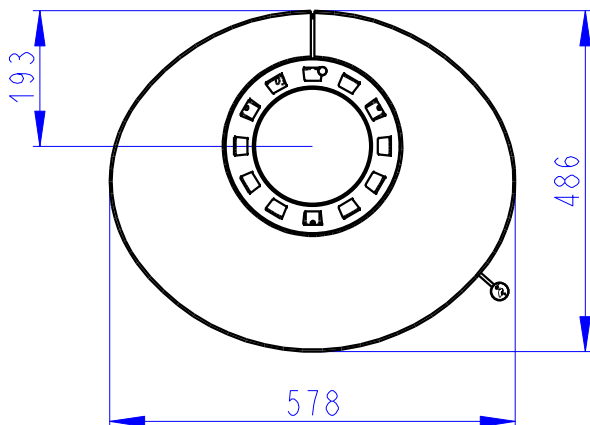

ASKJA HOCH SE

KERAMIK KOMPLETT
FULL CERAMIC
TOUT CERAMIQUE

ASKJA HOCH SE

SANDSTEIN KOMPLETT
FULL SANDSTONE
TOUT PIERRE HIMALAYA

ASKJA HOCH SE

SERPENTINO KOMPLETT
FULL SERPENTINE
TOUT PIERRE OLLAIRE

Konvektionsluft regulierbar
Convection air control
Contrôle de l'air de convection