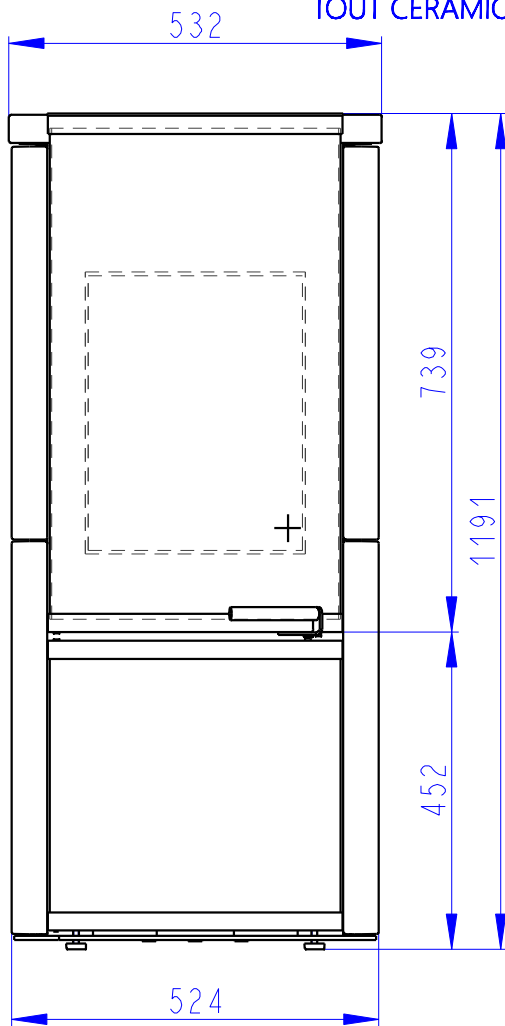

HIERRO

KERAMIK KOMPLETT
FULL CERAMIC
TOUT CERAMIQUE

Zentralluftzufuhr
Central air inlet
Arrivée d'air central

Primärluft
Sekundärluft
Primary air
Secondary air
Air primaire
Air secondaire

Rostzugstange
Grate lever
Levier à grille