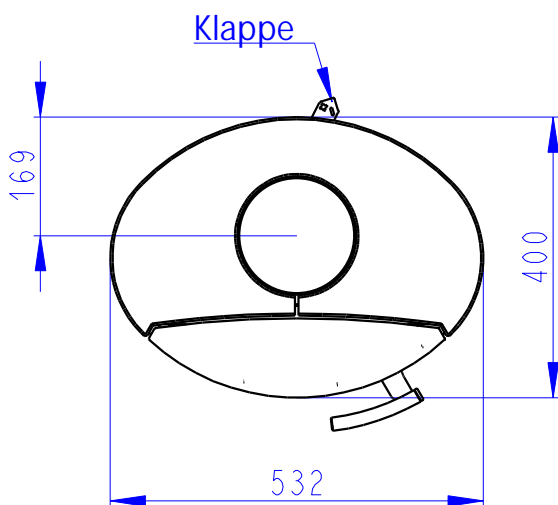

Rostzugstange
 Grate lever
 Levier à grille

HIERRO

SERPENTINO KOMPLETT
FULL SERPENTINE
TOUT PIERRE OLLAIRE

Zentralluftzufuhr
Central air inlet
Arrivée d'air central

Primärluft
Sekundärluft
Primary air
Secondary air
Air primaire
Air secondaire