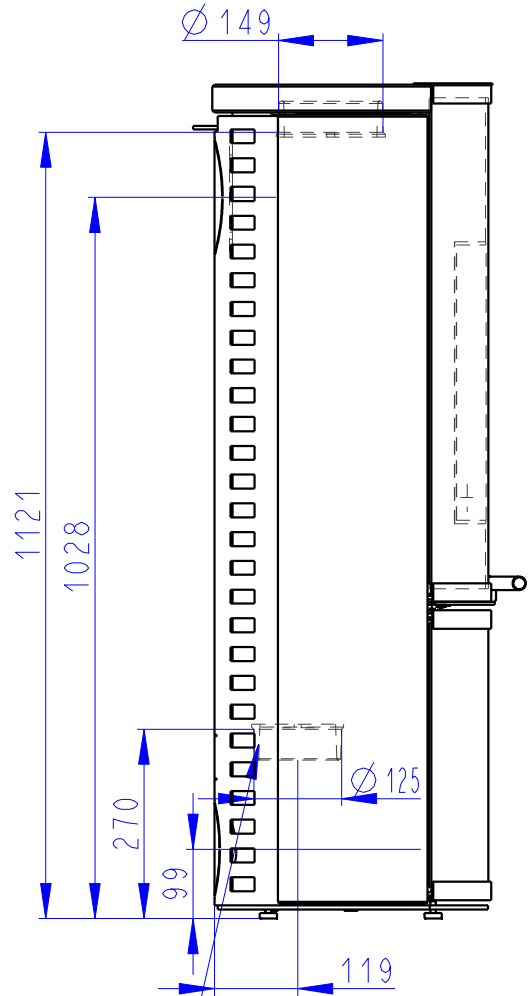

HIERRO

KERAMIK KOMPLETT
FULL CERAMIC
TOUT CERAMIQUE

Zentralluftzufuhr
Central air inlet
Arrivée d'air central

Primärluft
Sekundärluft
Primary air
Secondary air
Air primaire
Air secondaire

Rostzugstange
Grate lever
Levier à grille

HIERRO

SANDSTEIN KOMPLETT
 FULL SANDSTONE
 TOUT PIERRE HIMALAYA

Zentralluftzufuhr
 Central air inlet
 Arrivée d'air central

Primärluft
 Sekundärluft
 Primary air
 Secondary air
 Air primaire
 Air secondaire