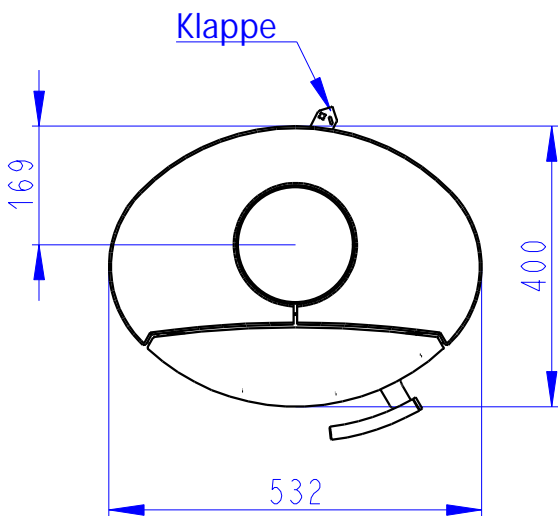

HIERRO

KERAMIK KOMPLETT
FULL CERAMIC
TOUT CERAMIQUE

Zentralluftzufuhr
Central air inlet
Arrivée d'air central

Primärluft
Sekundärluft
Primary air
Secondary air
Air primaire
Air secondaire

Rostzugstange
Grate lever
Levier à grille

HIERRO

SANDSTEIN KOMPLETT
 FULL SANDSTONE
 TOUT PIERRE HIMALAYA

Zentralluftzufuhr
 Central air inlet
 Arrivée d'air central

Primärluft
 Sekundärluft
 Primary air
 Secondary air
 Air primaire
 Air secondaire