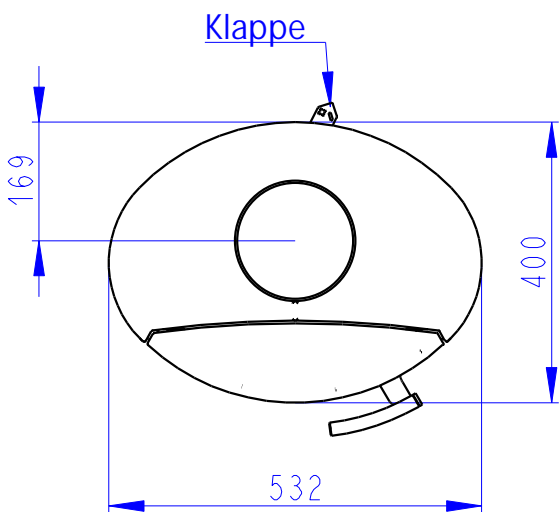

HIERRO

KERAMIK KOMPLETT
FULL CERAMIC
TOUT CERAMIQUE

Zentralluftzufuhr
Central air inlet
Arrivée d'air central

Primärluft
Sekundärluft
Primary air
Secondary air
Air primaire
Air secondaire

Rostzugstange
Grate lever
Levier à grille

HIERRO

SANDSTEIN KOMPLETT
 FULL SANDSTONE
 TOUT PIERRE HIMALAYA

Zentralluftzufuhr
 Central air inlet
 Arrivée d'air central

Primärluft
 Sekundärluft
 Primary air
 Secondary air
 Air primaire
 Air secondaire