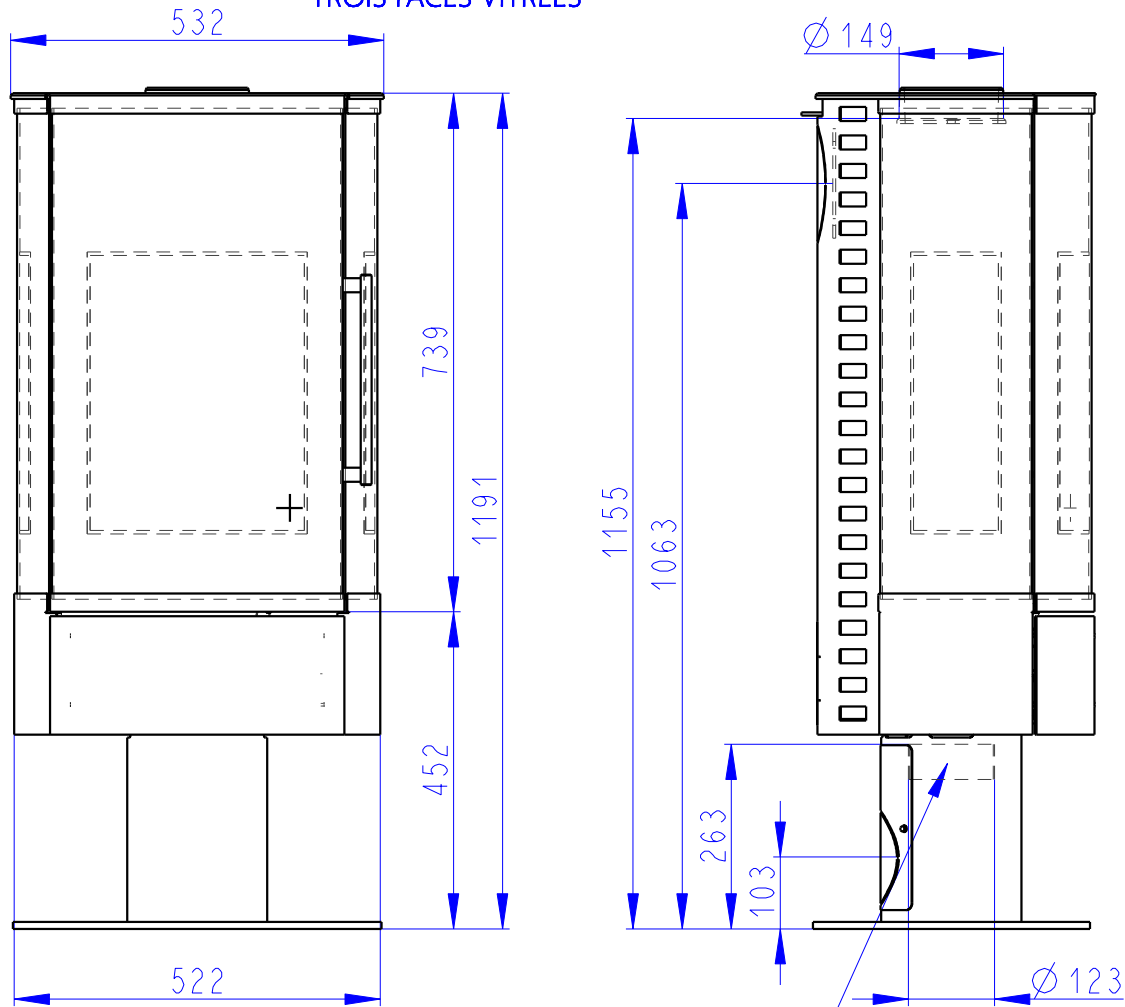

HIERRO 3SF

SEITENTEILE GLASSCHEIBE DECKPLATTE BLECH
SIDE GLASS
TROIS FACES VITRÉES

Zentralluftzufuhr
Central air inlet
Arrivée d'air central

Primärluft
Sekundärluft
Primary air
Secondary air
Air primaire
Air secondaire