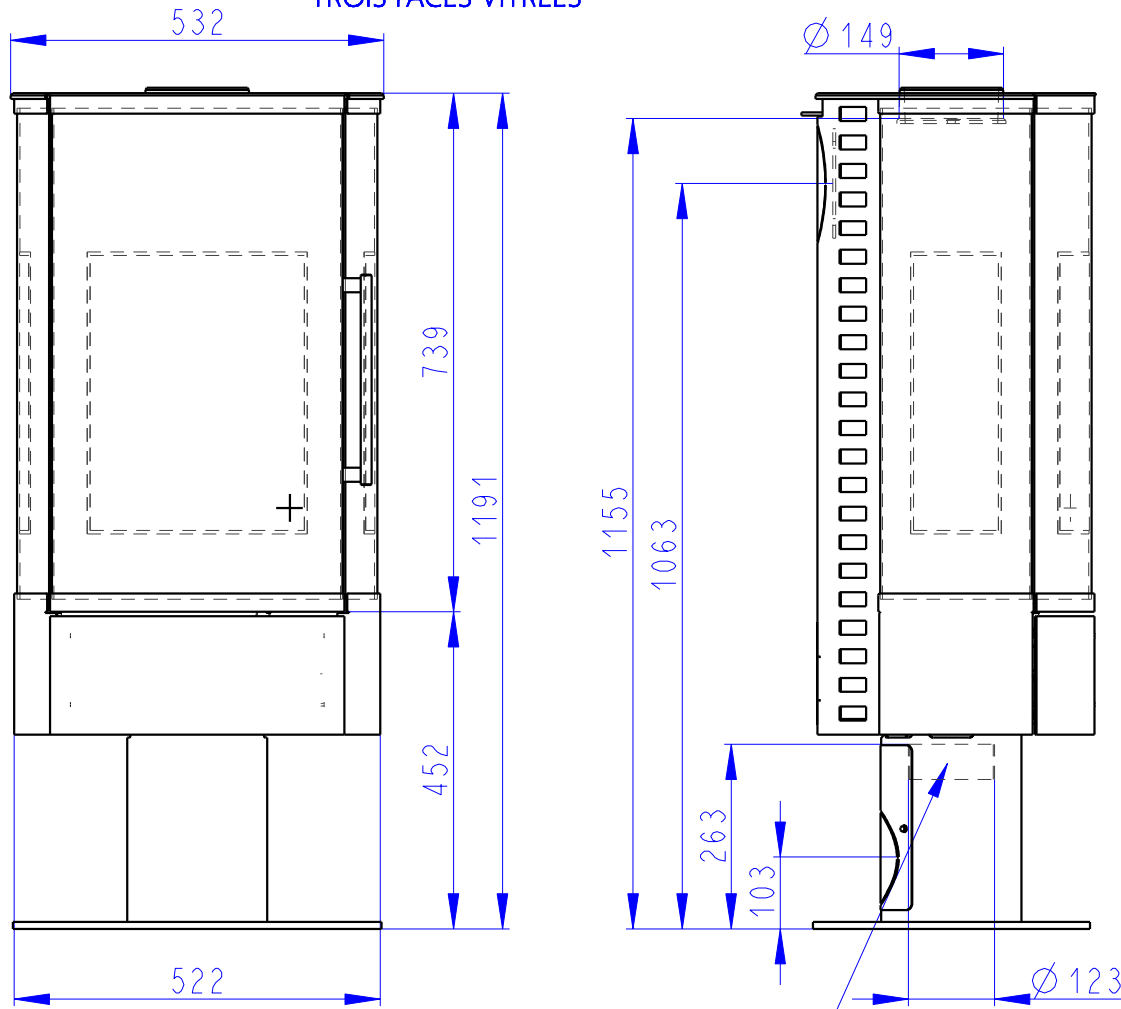

HIERRO 3SF

SEITENTEILE GLASSCHEIBE DECKPLATTE BLECH
 SIDE GLASS
 TROIS FACES VITRÉES

Zentralluftzufuhr
 Central air inlet
 Arrivée d'air central

Primärluft
 Sekundärluft
 Primary air
 Secondary air
 Air primaire
 Air secondaire