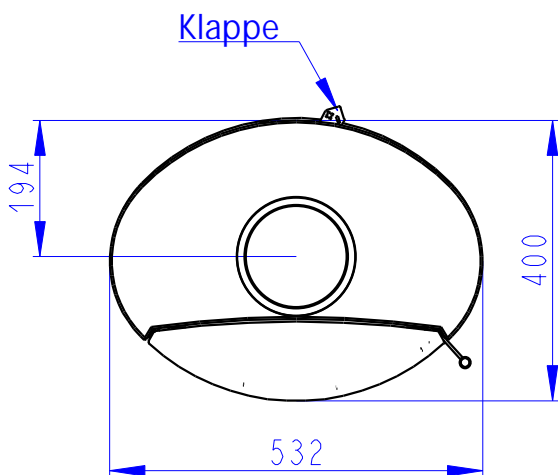

HIERRO 3SF

SEITENTEILE GLASSCHEIBE DECKPLATTE BLECH
SIDE GLASS
TROIS FACES VITRÉES

Zentralluftzufuhr
Central air inlet
Arrivée d'air central

Primärluft
Sekundärluft
Primary air
Secondary air
Air primaire
Air secondaire