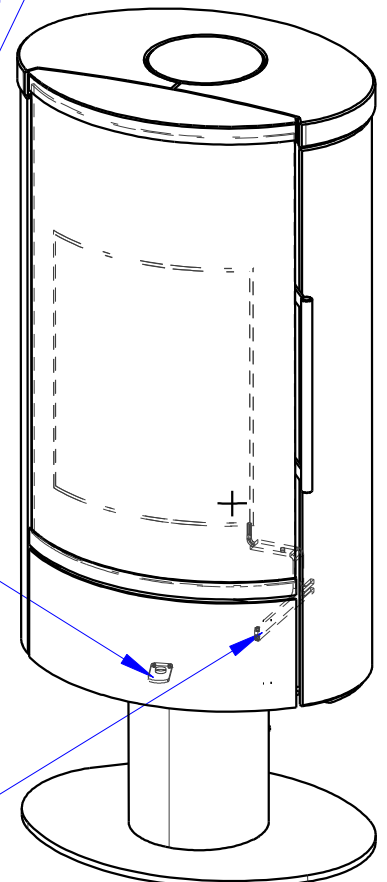

Zentralluftzufuhr
Central air inlet
Arrivée d'air central

Primärluft
Sekundärluft
Primary air
Secondary air
Air primaire
Air secondaire

Rostzugstange
Grate lever
Levier à grille