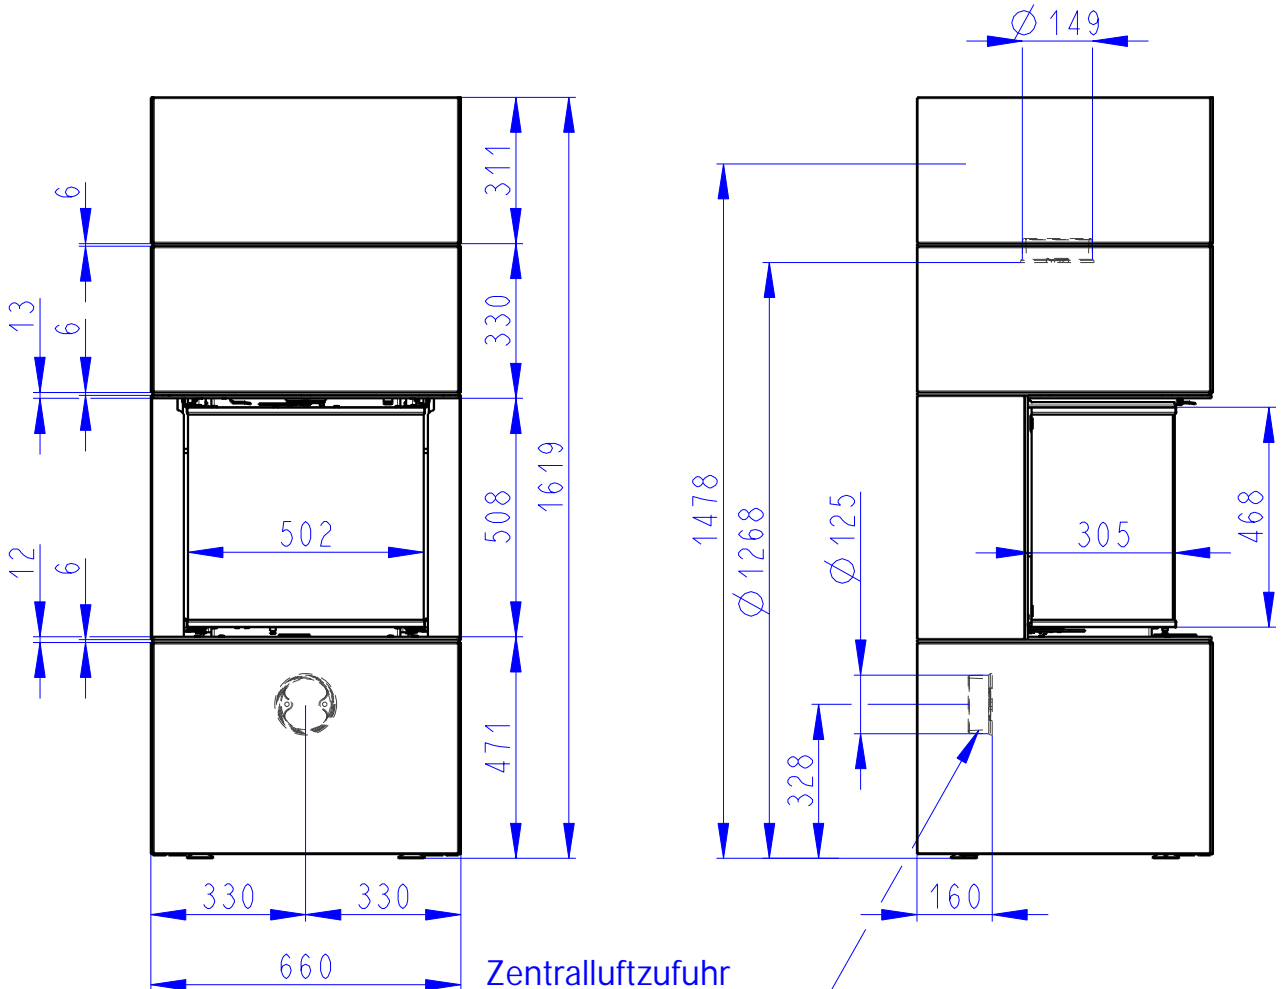

# NOBLESSE 20 SE

SERPENTINO KOMPLETT  
 FULL SERPENTINE  
 TOUT PIERRE OLLAIRE

Zentralluftzufuhr  
 Central air inlet  
 Arrivée d'air central

Primärluft  
 Sekundärluft  
 Tertiärluft  
 Primary air  
 Secondary air  
 Tertiary air  
 Air primaire  
 Air secondaire  
 Air tertiaire

# NOBLESSE 30 SE

STAHL KOMPLETT  
FULL STEEL  
TOUT ACIER

Zentralluftzufuhr  
Central air inlet  
Arrivée d'air central

Primärluft  
Sekundärluft  
Tertiärluft  
Primary air  
Secondary air  
Tertiary air  
Air primaire  
Air secondaire  
Air tertiaire