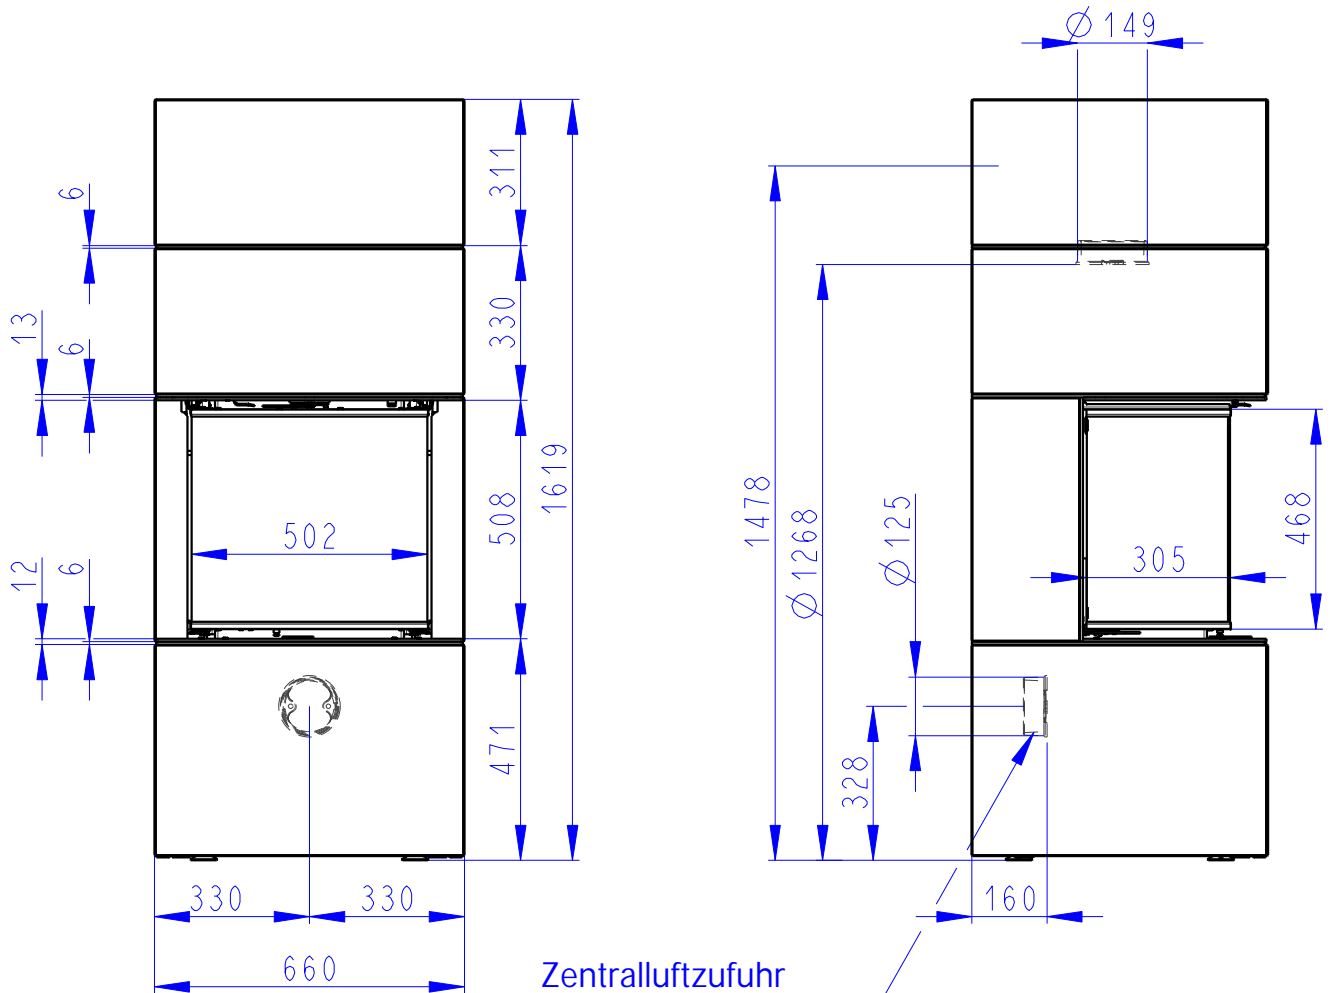

# NOBLESSE 20 SE

SERPENTINO KOMPLETT  
 FULL SERPENTINE  
 TOUT PIERRE OLLAIRE

Zentralluftzufuhr  
 Central air inlet  
 Arrivée d'air central

Primärluft  
 Sekundärluft  
 Tertiärluft  
 Primary air  
 Secondary air  
 Tertiary air  
 Air primaire  
 Air secondaire  
 Air tertiaire

# NOBLESSE 30 SE

STAHL KOMPLETT  
FULL STEEL  
TOUT ACIER

Zentralluftzufuhr  
Central air inlet  
Arrivée d'air central

Primärluft  
Sekundärluft  
Tertiärluft  
Primary air  
Secondary air  
Tertiary air  
Air primaire  
Air secondaire  
Air tertiaire