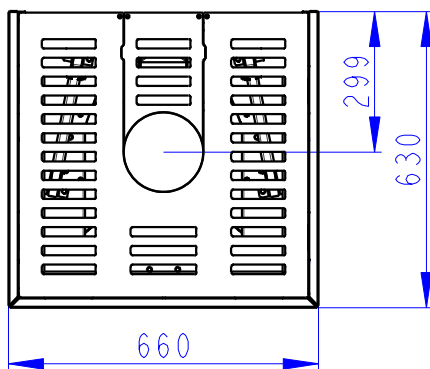

NOBLESSE 20 SE

SERPENTINO KOMPLETT
 FULL SERPENTINE
 TOUT PIERRE OLLAIRE

Zentralluftzufuhr
 Central air inlet
 Arrivée d'air central

Primärluft
 Sekundärluft
 Tertiärluft
 Primary air
 Secondary air
 Tertiary air
 Air primaire
 Air secondaire
 Air tertiaire

NOBLESSE 30 SE

STAHL KOMPLETT
FULL STEEL
TOUT ACIER

Zentralluftzufuhr
Central air inlet
Arrivée d'air central

Primärluft
Sekundärluft
Tertiärluft
Primary air
Secondary air
Tertiary air
Air primaire
Air secondaire
Air tertiaire