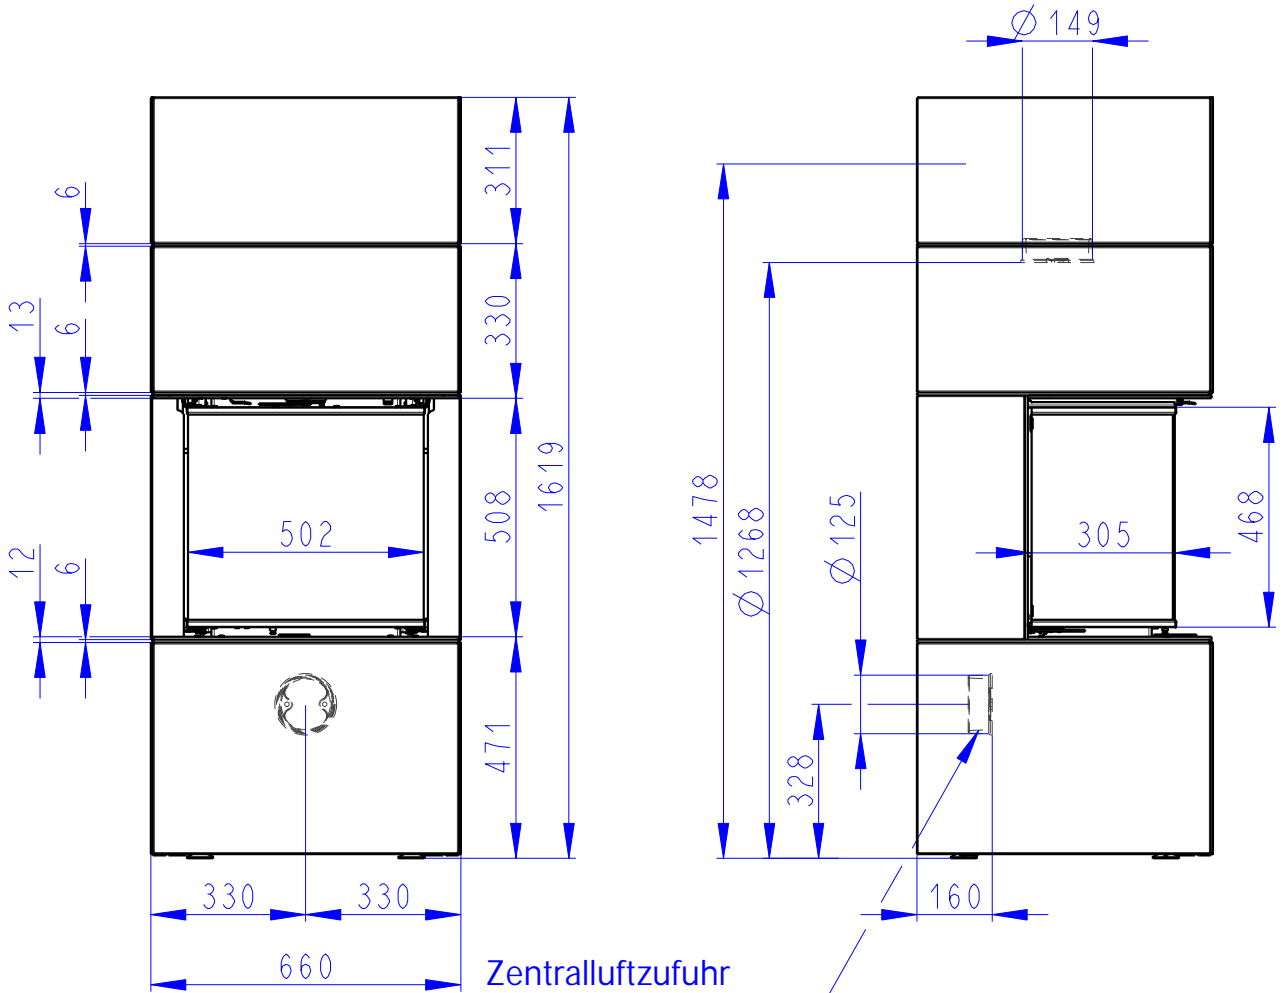

NOBLESSE 20 SE

SERPENTINO KOMPLETT
 FULL SERPENTINE
 TOUT PIERRE OLLAIRE

Zentralluftzufuhr
 Central air inlet
 Arrivée d'air central

Primärluft
 Sekundärluft
 Tertiärluft
 Primary air
 Secondary air
 Tertiary air
 Air primaire
 Air secondaire
 Air tertiaire

NOBLESSE 30 SE

STAHL KOMPLETT
FULL STEEL
TOUT ACIER

Zentralluftzufuhr
Central air inlet
Arrivée d'air central

Primärluft
Sekundärluft
Tertiärluft
Primary air
Secondary air
Tertiary air
Air primaire
Air secondaire
Air tertiaire