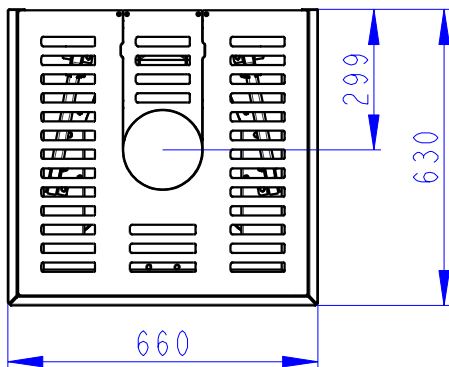

NOBLESSE 20 SE

SERPENTINO KOMPLETT
 FULL SERPENTINE
 TOUT PIERRE OLLAIRE

Zentralluftzufuhr
 Central air inlet
 Arrivée d'air central

Primärluft
 Sekundärluft
 Tertiärluft
 Primary air
 Secondary air
 Tertiary air
 Air primaire
 Air secondaire
 Air tertiaire

NOBLESSE 30 SE

STAHL KOMPLETT
FULL STEEL
TOUT ACIER

Zentralluftzufuhr
Central air inlet
Arrivée d'air central

Primärluft
Sekundärluft
Tertiärluft
Primary air
Secondary air
Tertiary air
Air primaire
Air secondaire
Air tertiaire