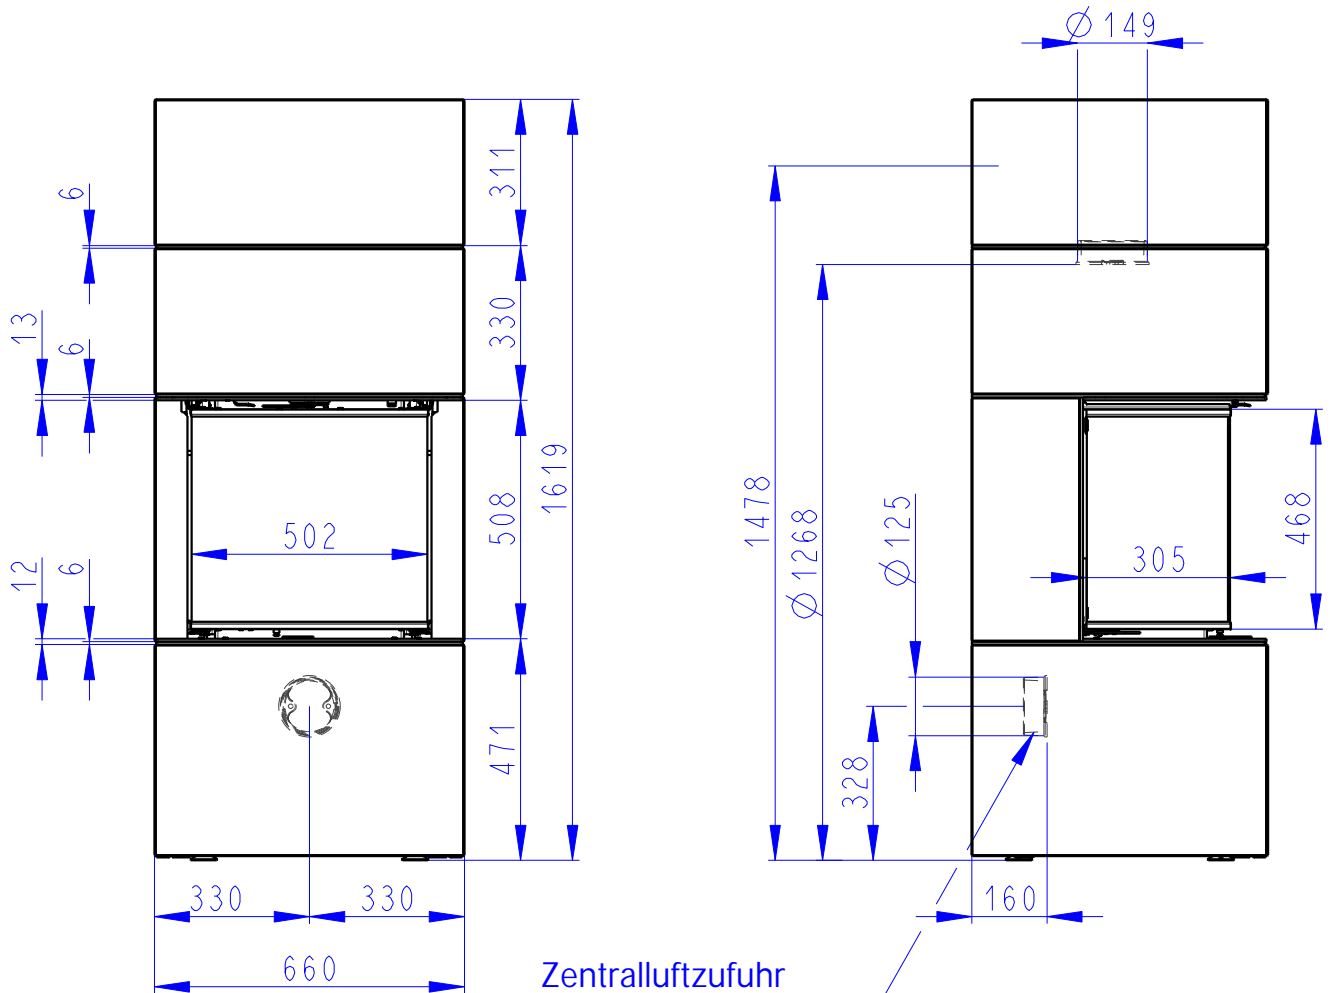

NOBLESSE 20 SE

SERPENTINO KOMPLETT
 FULL SERPENTINE
 TOUT PIERRE OLLAIRE

Zentralluftzufuhr
 Central air inlet
 Arrivée d'air central

Primärluft
 Sekundärluft
 Tertiärluft
 Primary air
 Secondary air
 Tertiary air
 Air primaire
 Air secondaire
 Air tertiaire

NOBLESSE 30 SE

STAHL KOMPLETT
FULL STEEL
TOUT ACIER

Zentralluftzufuhr
Central air inlet
Arrivée d'air central

Primärluft
Sekundärluft
Tertiärluft
Primary air
Secondary air
Tertiary air
Air primaire
Air secondaire
Air tertiaire