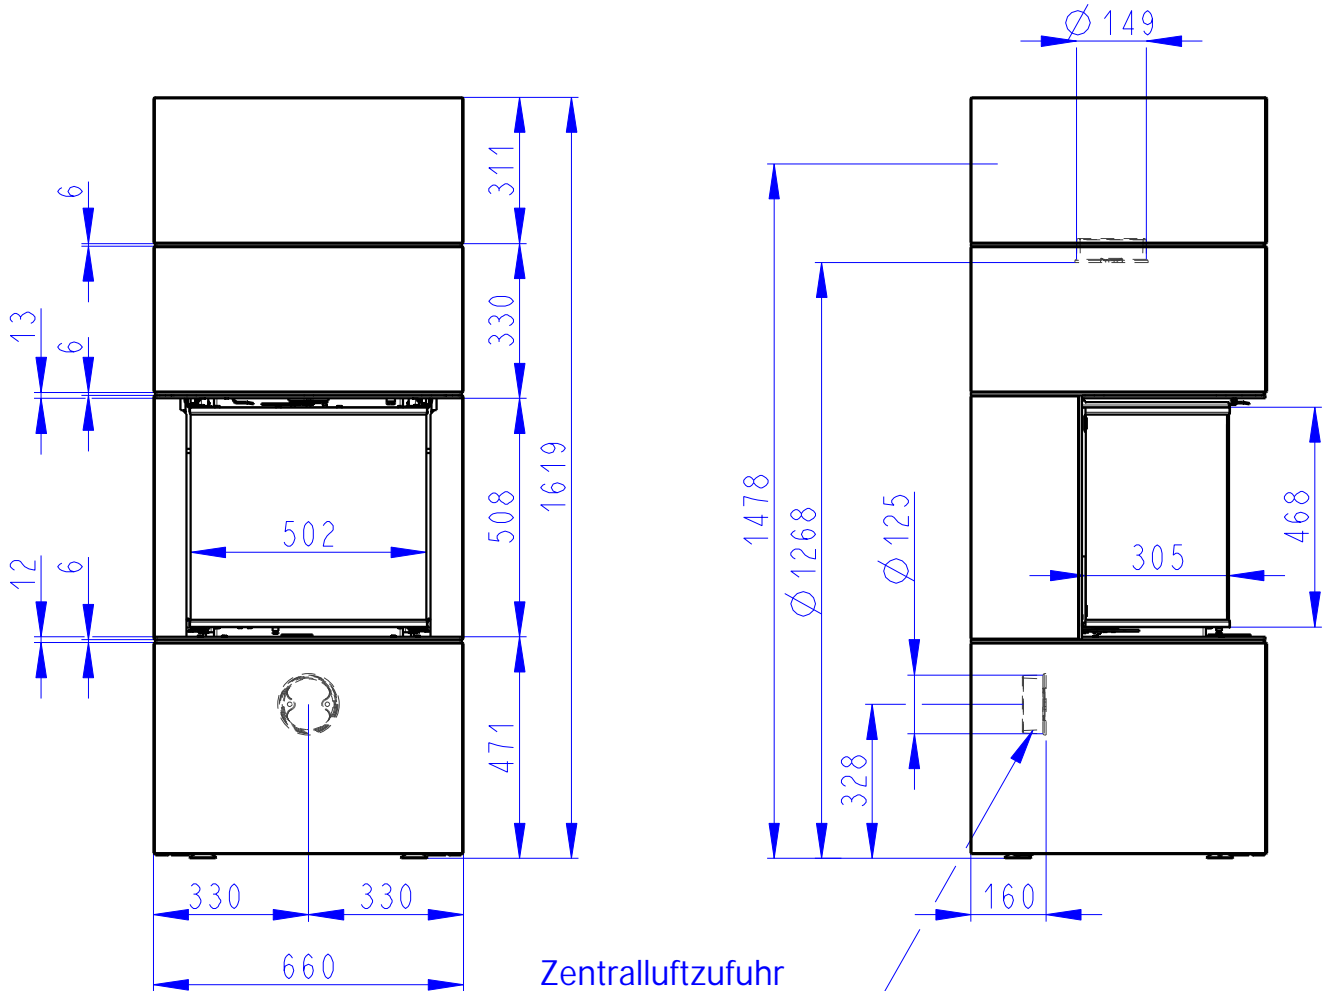

NOBLESSE 20 SE

SERPENTINO KOMPLETT
 FULL SERPENTINE
 TOUT PIERRE OLLAIRE

Zentralluftzufuhr
 Central air inlet
 Arrivée d'air central

Primärluft
 Sekundärluft
 Tertiärluft
 Primary air
 Secondary air
 Tertiary air
 Air primaire
 Air secondaire
 Air tertiaire

NOBLESSE 30 SE

STAHL KOMPLETT
FULL STEEL
TOUT ACIER

Zentralluftzufuhr
Central air inlet
Arrivée d'air central

Primärluft
Sekundärluft
Tertiärluft
Primary air
Secondary air
Tertiary air
Air primaire
Air secondaire
Air tertiaire