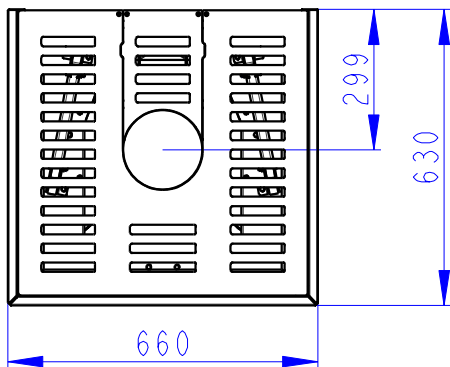

# NOBLESSE 20 SE

SERPENTINO KOMPLETT  
 FULL SERPENTINE  
 TOUT PIERRE OLLAIRE

Zentralluftzufuhr  
 Central air inlet  
 Arrivée d'air central

Primärluft  
 Sekundärluft  
 Tertiärluft  
 Primary air  
 Secondary air  
 Tertiary air  
 Air primaire  
 Air secondaire  
 Air tertiaire

# NOBLESSE 30 SE

STAHL KOMPLETT  
FULL STEEL  
TOUT ACIER

Zentralluftzufuhr  
Central air inlet  
Arrivée d'air central

Primärluft  
Sekundärluft  
Tertiärluft  
Primary air  
Secondary air  
Tertiary air  
Air primaire  
Air secondaire  
Air tertiaire