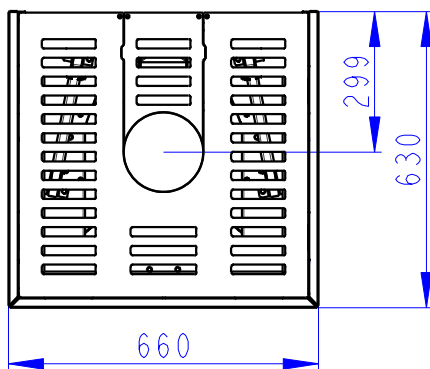

# NOBLESSE 20 SE

SERPENTINO KOMPLETT  
 FULL SERPENTINE  
 TOUT PIERRE OLLAIRE

Zentralluftzufuhr  
 Central air inlet  
 Arrivée d'air central

Primärluft  
 Sekundärluft  
 Tertiärluft  
 Primary air  
 Secondary air  
 Tertiary air  
 Air primaire  
 Air secondaire  
 Air tertiaire

# NOBLESSE 30 SE

STAHL KOMPLETT  
FULL STEEL  
TOUT ACIER

Zentralluftzufuhr  
Central air inlet  
Arrivée d'air central

Primärluft  
Sekundärluft  
Tertiärluft  
Primary air  
Secondary air  
Tertiary air  
Air primaire  
Air secondaire  
Air tertiaire