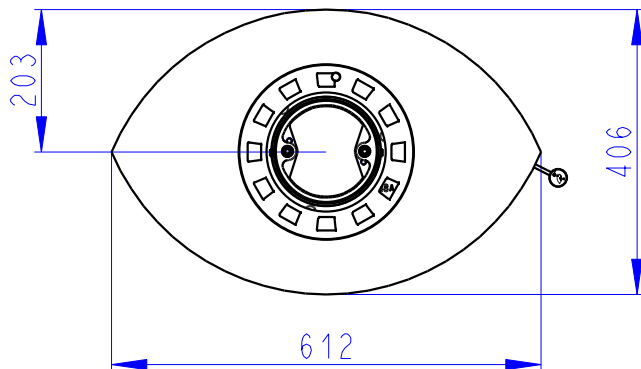

# VUELTA SE

STAHL KOMPLETT  
FULL STEEL  
TOUT ACIER

Konvektionsluft regulierbar  
Convection air control  
Contrôle de l'air de convection

Rostzugstange  
Grate lever  
Lever à grille

Primärluft  
Sekundärluft  
Tertiärluft  
Primary air  
Secondary air  
Tertiary air  
Air primaire  
Air secondaire  
Air tertiaire