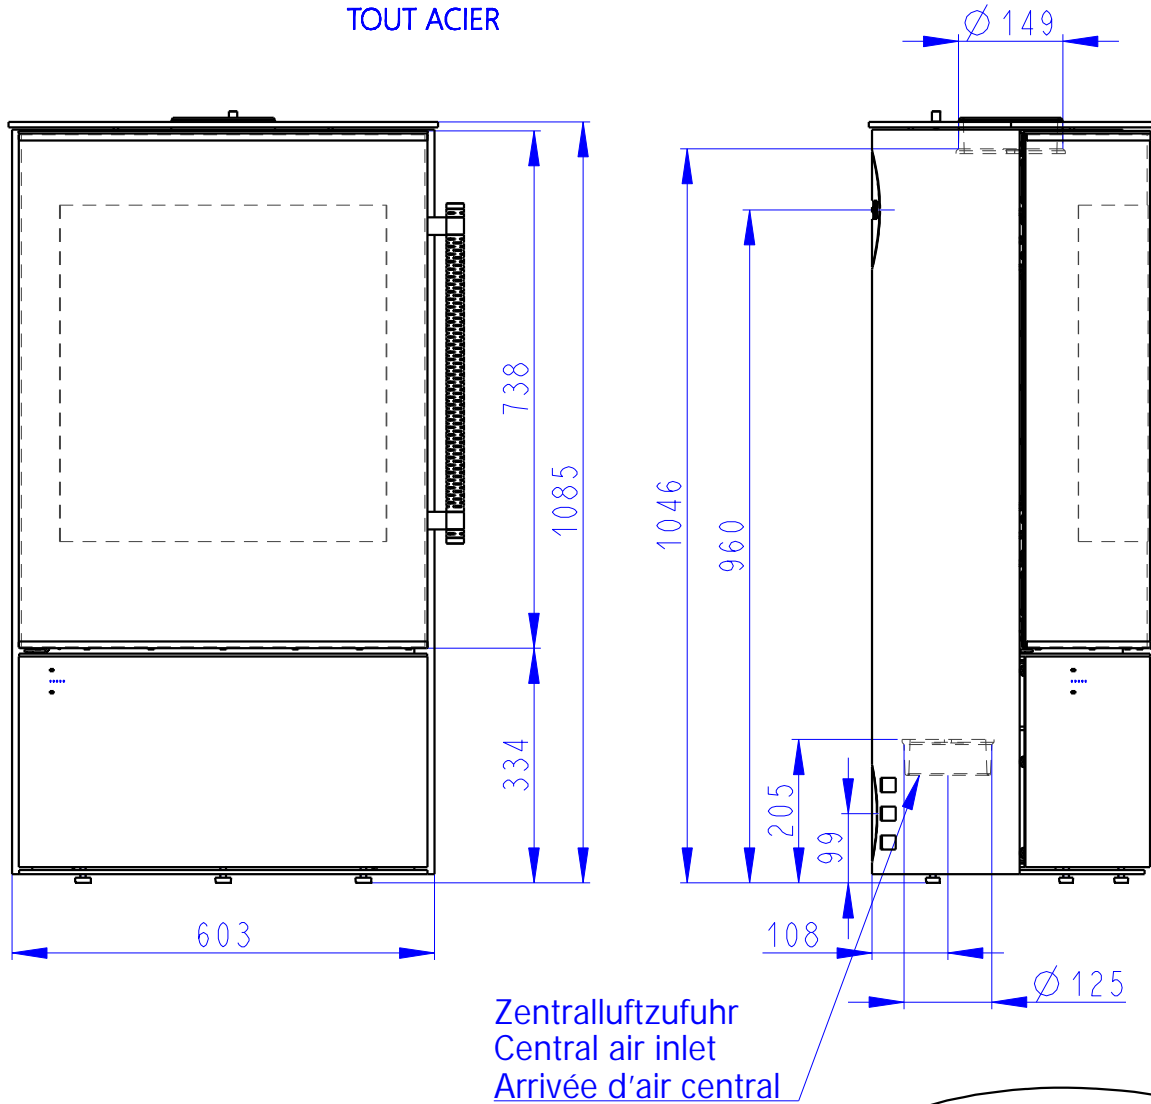

# VUELTA SE

STAHL KOMPLETT  
FULL STEEL  
TOUT ACIER

Konvektionsluft regulierbar  
Convection air control  
Contrôle de l'air de convection

Rostzugstange  
Grate lever  
Lever à grille

Primärluft  
Sekundärluft  
Tertiärluft  
Primary air  
Secondary air  
Tertiary air  
Air primaire  
Air secondaire  
Air tertiaire