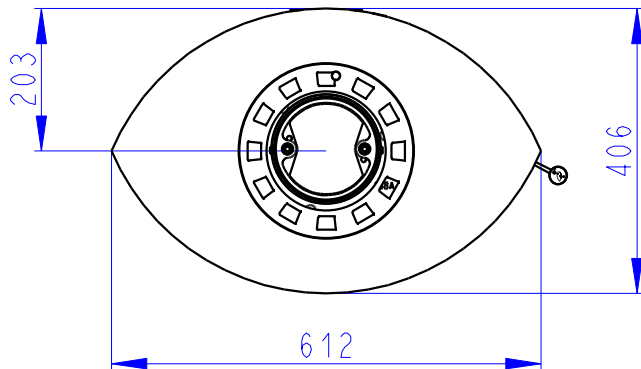

VUELTA F SE

STAHL KOMPLETT
FULL STEEL
TOUT ACIER

Zentralluftzufuhr
Central air inlet
Arrivée d'air central

Konvektionsluft regulierbar
Convection air control
Contrôle de l'air de convection

Rostzugstange
Grate lever
Lever à grille