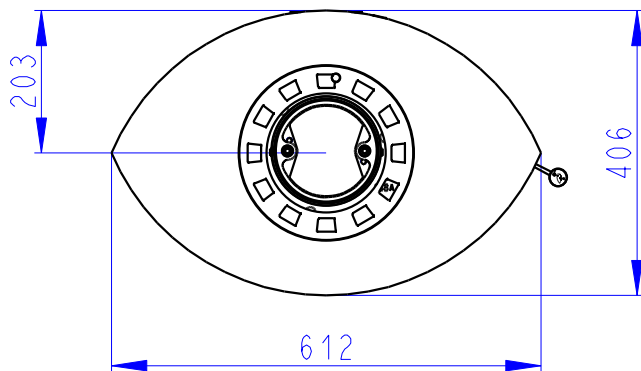

VUELTA F SE

STAHL KOMPLETT
FULL STEEL
TOUT ACIER

Zentralluftzufuhr
Central air inlet
Arrivée d'air central

Konvektionsluft regulierbar
Convection air control
Contrôle de l'air de convection

Rostzugstange
Grate lever
Lever à grille