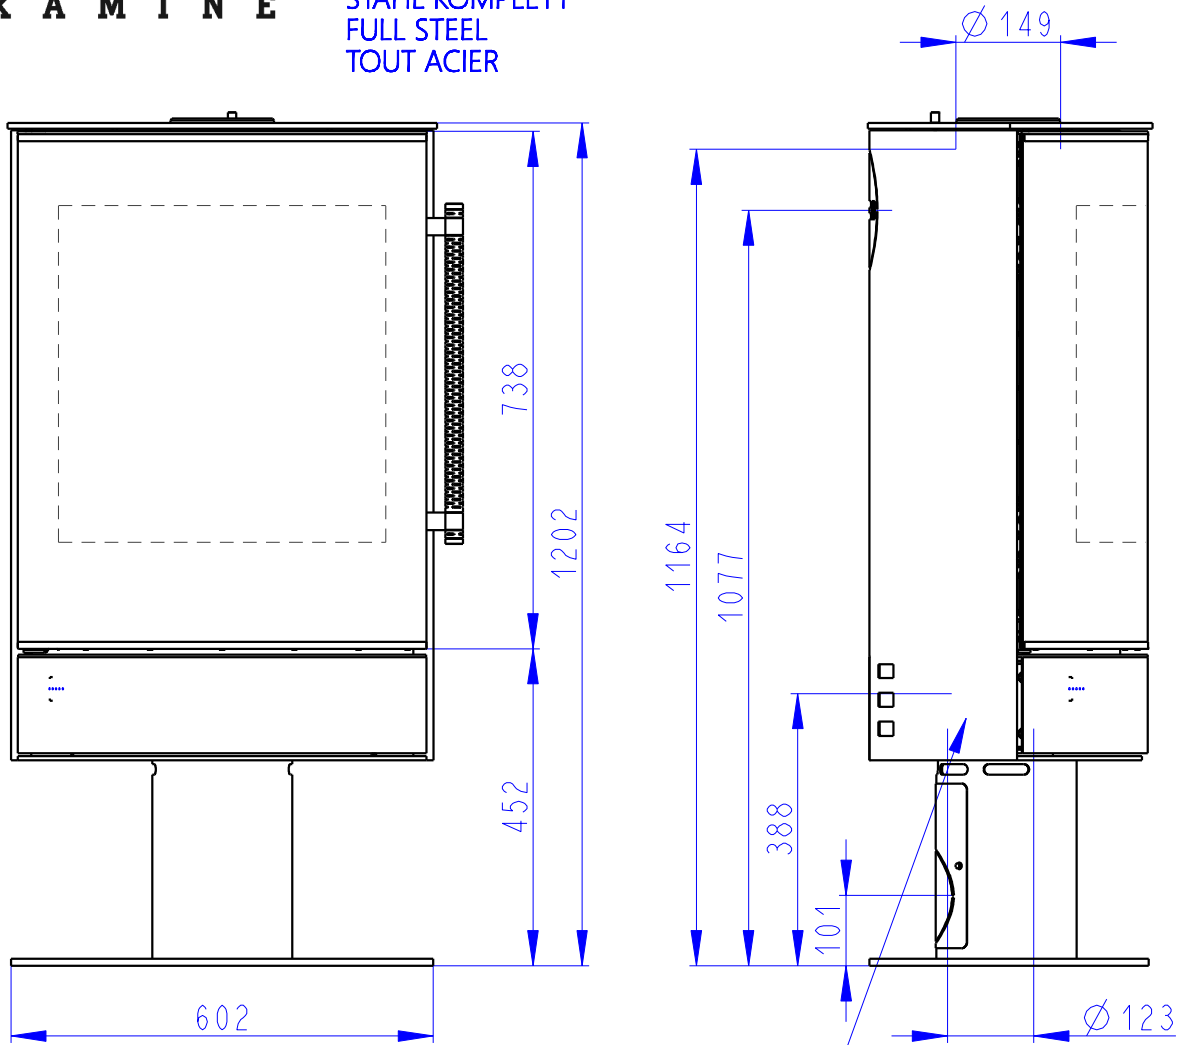

VUELTA F SE

STAHL KOMPLETT
FULL STEEL
TOUT ACIER

Zentralluftzufuhr
Central air inlet
Arrivée d'air central

Konvektionsluft regulierbar
Convection air control
Contrôle de l'air de convection

Rostzugstange
Grate lever
Lever à grille