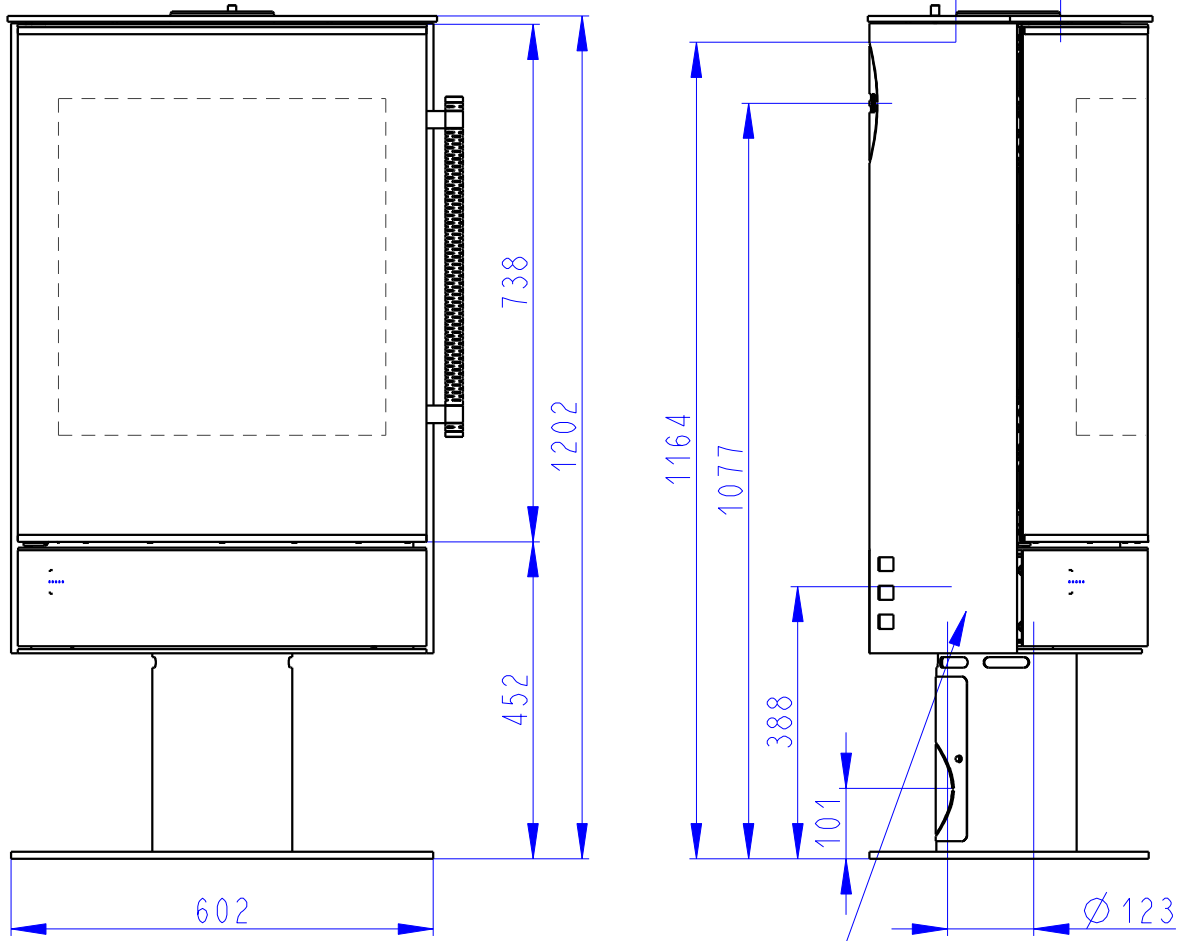

VUELTA F SE

STAHL KOMPLETT
FULL STEEL
TOUT ACIER

Zentralluftzufuhr
Central air inlet
Arrivée d'air central

Konvektionsluft regulierbar
Convection air control
Contrôle de l'air de convection

Rostzugstange
Grate lever
Lever à grille