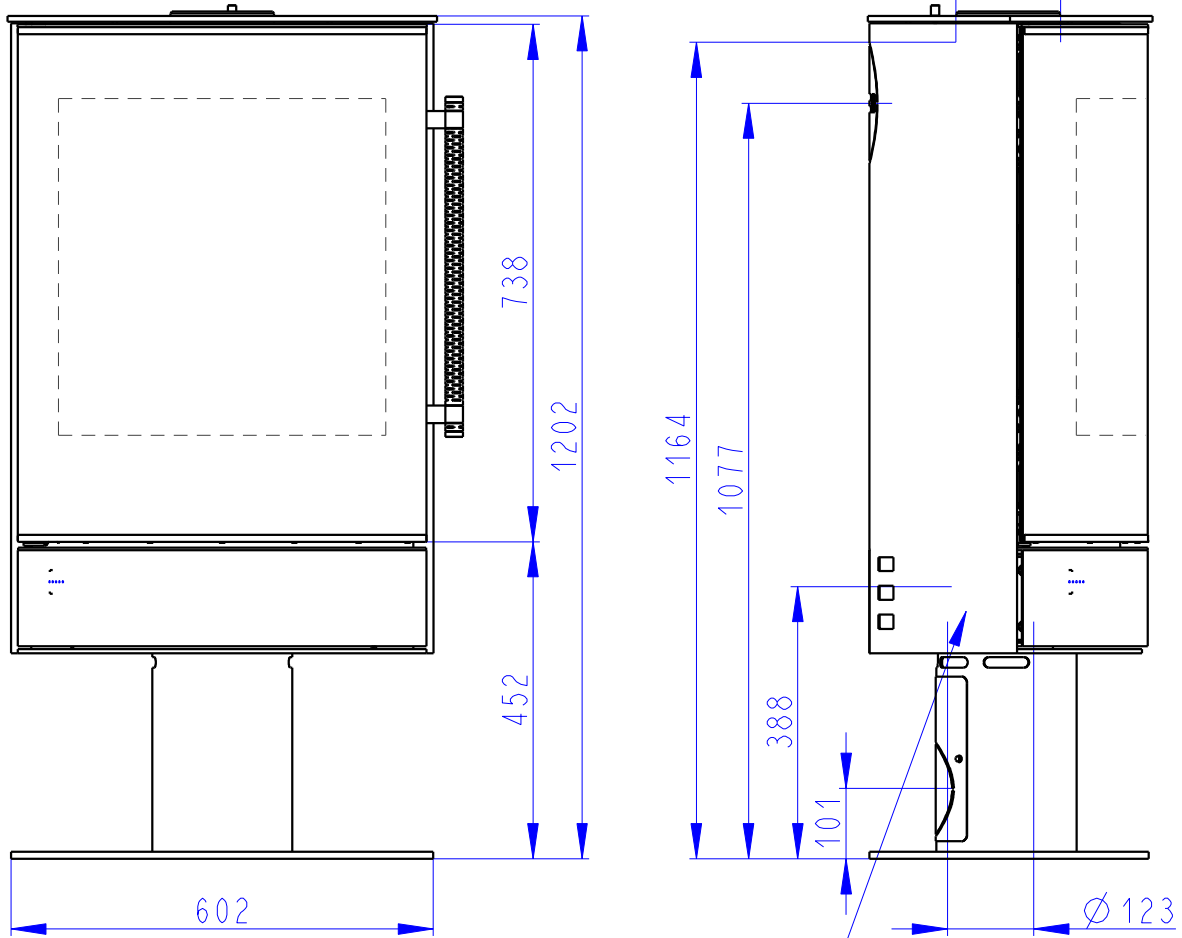

VUELTA F SE

STAHL KOMPLETT
FULL STEEL
TOUT ACIER

Zentralluftzufuhr
Central air inlet
Arrivée d'air central

Konvektionsluft regulierbar
Convection air control
Contrôle de l'air de convection

Rostzugstange
Grate lever
Lever à grille