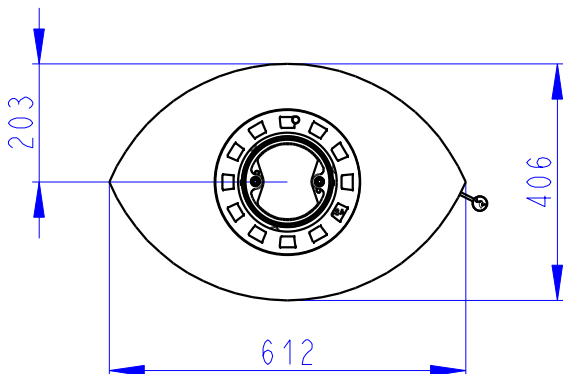

# VUELTA HOCH SE

STAHL KOMPLETT  
FULL STEEL  
TOUT ACIER

Konvektionsluft regulierbar  
Convection air control  
Contrôle de l'air de convection

Rostzugstange  
Grate lever  
Levier à grille

Primärluft  
Sekundärluft  
Tertiärluft  
Primary air  
Secondary air  
Tertiary air  
Air primaire  
Air secondaire  
Air tertiaire