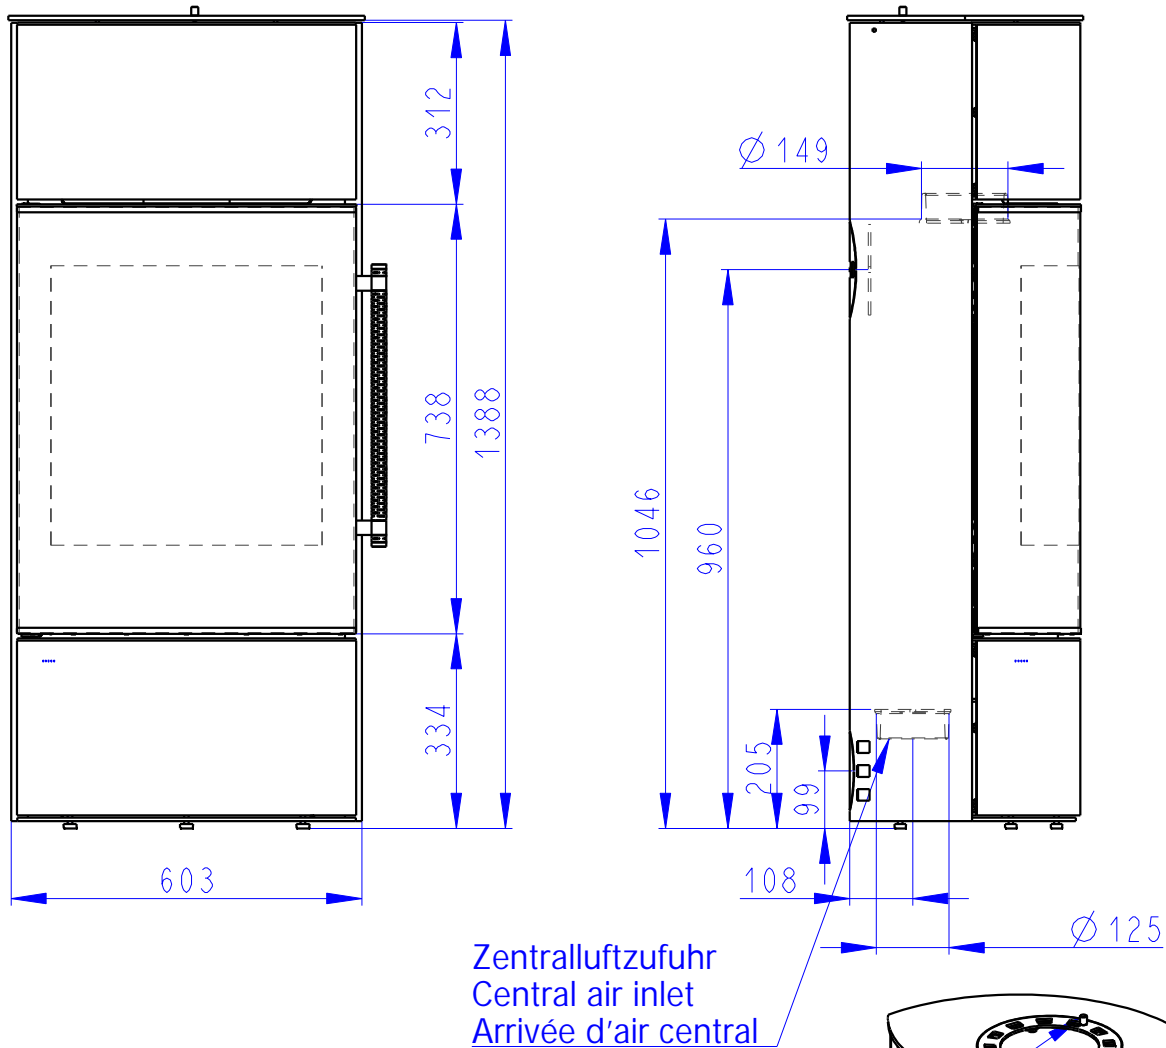

# VUELTA HOCH SE

STAHL KOMPLETT  
FULL STEEL  
TOUT ACIER

Konvektionsluft regulierbar  
Convection air control  
Contrôle de l'air de convection

Rostzugstange  
Grate lever  
Levier à grille

Primärluft  
Sekundärluft  
Tertiärluft  
Primary air  
Secondary air  
Tertiary air  
Air primaire  
Air secondaire  
Air tertiaire